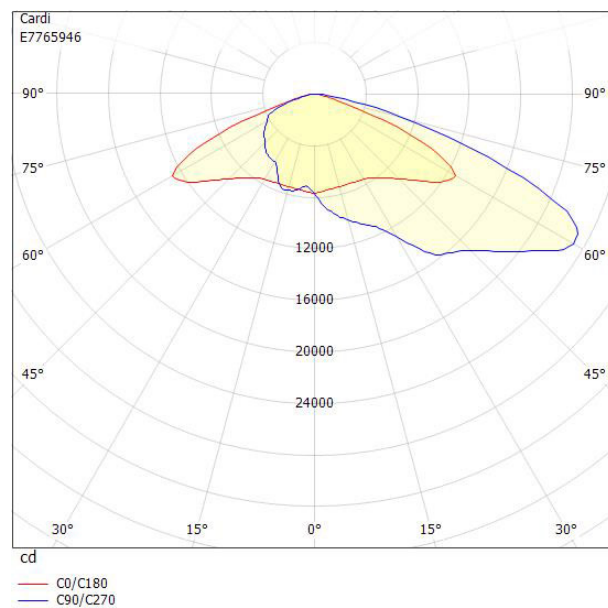

Dimensioner

Bredd	660 mm
Höjd/djup	89 mm
Längd	890 mm
Vindyta	0.1 m ²

Bakkantsdimring	Nej
Bluetoothstyrd	Nej
Brandskydd "D"	Nej
Dimmer med tryckknapp	Nej
Dimning 1-10 V	Nej
Dimning DALI-2	Nej
Framkantsdimring	Nej
Integrerad dimning	Nej
Kapslingsklass (IP)	IP66
Skyddsklass	I
Slagtålighet (IK)	IK08
Anslutningstyp	Fri ände
Antal poler	3
Justerbarhet	Svängbar
Kapslingsfärg	Aluminium
Lämplig för pelar/golvmontering	Ja
Lämplig för pendelupphängning	Ja
Lämplig för takmontering	Ja
Lämplig för trossmontering	Ja
Lämplig för väggmontering	Ja
Lämplig för ytmontage	Ja
Material kapsling	Aluminium
Material kupa	Glas, transparent
Med ljuskälla	Ja
Med rörelsesensor	Nej
RAL-nummer	9006
Typ av kabeldragning	Avslutning
Vikt	23 kg
Ytskydd/Behandling	Med pulverlack

Måttritning

Ljusfördelningskurva

Tillbehör/reservdelar

Artnr	Benämning
E7766829	INJUSTERINGSPLATTA STRÅLK.