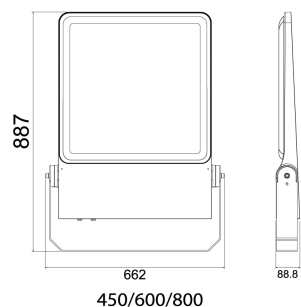

Måttritning