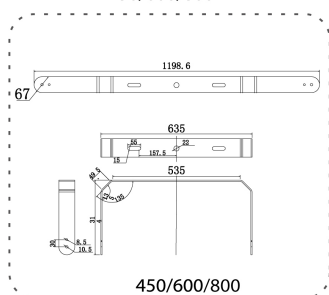

Dimensioner

Bredd	660 mm
Höjd/djup	89 mm
Längd	890 mm
Vindyta	0.1 m ²

Bakkantsdimring	Nej
Bluetoothstyrd	Nej
Brandskydd "D"	Nej
Dimmer med tryckknapp	Nej
Dimning 1-10 V	Nej
Dimning DALI-2	Nej
Framkantsdimring	Nej
Integrerad dimning	Nej
Kapslingsklass (IP)	IP66
Skyddsklass	I
Slagtålighet (IK)	IK08
Anslutningstyp	Fri ände
Antal poler	3
Justerbarhet	Svängbar
Kapslingsfärg	Aluminium
Lämplig för pelar/golvmontering	Ja
Lämplig för pendelupphängning	Ja
Lämplig för takmontering	Ja
Lämplig för trossmontering	Ja
Lämplig för väggmontering	Ja
Lämplig för ytmontage	Ja
Material kapsling	Aluminium
Material kupa	Glas, transparent
Med ljuskälla	Ja
Med rörelsesensor	Nej
RAL-nummer	9006
Typ av kabeldragning	Avslutning
Vikt	23 kg
Ytskydd/Behandling	Med pulverlack

Måttritning

Ljusfördelningskurva

Tillbehör/reservdelar

Artnr	Benämning
E7766829	INJUSTERINGSPLATTA STRÅLK.