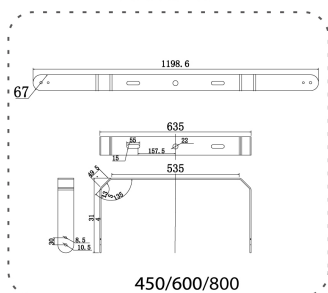

Ljustekniska data

Armaturljusflöde	52000 lm
Bibehållet ljusflöde vid genomsnittlig livslängd 100 000 tim (25 °C omgivning)	80 %
Bibehållet ljusflöde vid genomsnittlig livslängd 50 000 tim (25 °C omgivning)	100 %
Flimmervärde Pst LM	0.03
Färgbeständighet (McAdam ellipse)	SDCM3
Färgtemperatur	4000 K
Färgåtergivningningsindex (CRI)	70-79
Justering av ljusflöde	Nej
Ljusedelning	Asymmetrisk
Ljuskälla	LED ej utbytbar
Ljusuttag	Direkt
Nominell omgivande temperatur enligt IEC62722-2-1	-40...40 °C
Reflektorfärg	Silver
Stroboskopeffektvärde SVM	0.01

Elektriska data

Antal don MCB B10A	1
Antal don MCB B16A	3
Antal don MCB C10A	2
Antal don MCB C16A	4
Distortion (THD)	10
Driftdon	LED-drivdon konstantström
Drivdon ingår	Ja
Effektfaktor	0.95
Ljusutbyte	151 lm/W
Max. systemeffekt	345 W
Märkspänning från/till	220...240 V
Spänningstyp	AC
Utbytbar drivdon	Ja

Dimensioner

Bredd	660 mm
Höjd/djup	89 mm
Längd	890 mm
Vindyta	0.1 m²

Bakkantsdimring	Nej
Bluetoothstyrd	Nej
Brandskydd "D"	Nej
Dimmer med tryckknapp	Nej
Dimning 1-10 V	Nej
Dimning DALI-2	Nej
Framkantsdimring	Nej
Integrerad dimning	Nej
Kapslingsklass (IP)	IP66
Skyddsklass	I
Slagtålighet (IK)	IK08
Anslutningstyp	Stickklämma
Antal poler	5
Justerbarhet	Svängbar
Kapslingsfärg	Aluminium
Ledararea.	6 mm²
Lämplig för pelar/golvmontering	Ja
Lämplig för pendelupphängning	Ja
Lämplig för takmontering	Ja
Lämplig för trossmontering	Ja
Lämplig för väggmontering	Ja
Lämplig för ytmontage	Ja
Material kapsling	Aluminium
Material kupa	Glas, transparent
Med ljuskälla	Ja
Med rörelsesensor	Nej
RAL-nummer	9006
Typ av kabeldragning	Avslutning
Vikt	23 kg
Ytskydd/Behandling	Med pulverlack

Måttitning