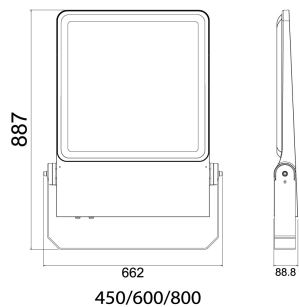

Ljustekniska data

Armaturljusflöde	52000 lm
Bibehållet ljusflöde vid genomsnittlig livslängd 100 000 tim (25 °C omgivning)	80 %
Bibehållet ljusflöde vid genomsnittlig livslängd 50 000 tim (25 °C omgivning)	100 %
Flimmervärde Pst LM	0.03
Färgbeständighet (McAdam ellipse)	SDCM3
Färgtemperatur	4000 K
Färgåtergivningningsindex (CRI)	70-79
Justering av ljusflöde	Nej
Ljusedelning	Asymmetrisk
Ljuskälla	LED ej utbytbar
Ljusuttag	Direkt
Nominell omgivande temperatur enligt IEC62722-2-1	-40...40 °C
Reflektorfärg	Silver
Stroboskopeffektvärde SVM	0.01

Elektriska data

Antal don MCB B10A	1
Antal don MCB B16A	3
Antal don MCB C10A	2
Antal don MCB C16A	4
Distortion (THD)	10
Driftdon	LED-drivdon konstantström
Drivdon ingår	Ja
Effektfaktor	0.95
Ljusutbyte	151 lm/W
Max. systemeffekt	345 W
Märkspänning från/till	220...240 V
Spänningstyp	AC
Utbytbar drivdon	Ja

Dimensioner

Bredd	660 mm
Höjd/djup	89 mm
Längd	890 mm
Vindyta	0.1 m²

Bakkantsdimring	Nej
Bluetoothstyrd	Nej
Brandskydd "D"	Nej
Dimmer med tryckknapp	Nej
Dimning 1-10 V	Nej
Dimning DALI-2	Nej
Framkantsdimring	Nej
Integrerad dimning	Nej
Kapslingsklass (IP)	IP66
Skyddsklass	I
Slagtålighet (IK)	IK08
Anslutningstyp	Stickklämma
Antal poler	5
Justerbarhet	Svängbar
Kapslingsfärg	Aluminium
Ledararea.	6 mm²
Lämplig för pelar/golvmontering	Ja
Lämplig för pendelupphängning	Ja
Lämplig för takmontering	Ja
Lämplig för trossmontering	Ja
Lämplig för väggmontering	Ja
Lämplig för ytmontage	Ja
Material kapsling	Aluminium
Material kupa	Glas, transparent
Med ljuskälla	Ja
Med rörelsesensor	Nej
RAL-nummer	9006
Typ av kabeldragning	Avslutning
Vikt	23 kg
Ytskydd/Behandling	Med pulverlack

Måttitning