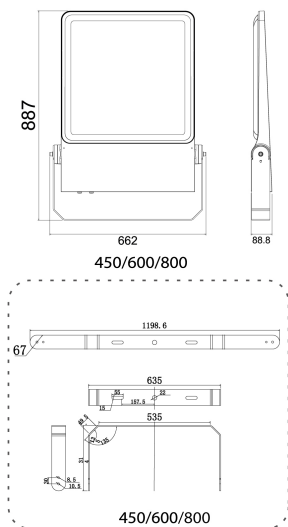

Dimensioner

Bredd	660 mm
Höjd/djup	89 mm
Längd	890 mm
Vindyta	0.1 m ²

Tekniska data (forts)

Bakkantsdimring	Nej
Bluetoothstyrd	Nej
Brandskydd "D"	Nej
Dimmer med tryckknapp	Nej
Dimning 1-10 V	Nej
Dimning DALI-2	Nej
Framkantsdimring	Nej
Integrerad dimning	Nej
Kapslingsklass (IP)	IP66
Skyddsklass	I
Slagtålighet (IK)	IK08

Utförande

Anslutningstyp	Fri ände
Antal poler	3
Justerbarhet	Svängbar
Kapslingsfärg	Aluminium
Lämplig för pelar/golvmontering	Ja
Lämplig för pendelupphängning	Ja
Lämplig för takmontering	Ja
Lämplig för trossmontering	Ja
Lämplig för väggmontering	Ja
Lämplig för ytmontage	Ja
Material kapsling	Aluminium
Material kupa	Glas, transparent
Med ljuskälla	Ja
Med rörelsesensor	Nej
RAL-nummer	9006
Typ av kabeldragning	Avslutning
Vikt	25 kg
Ytskydd/Behandling	Med pulverlack

Mått ritning

Ljusfördelningskurva

Tillbehör/reservdelar

Artnr	Benämning
E7766829	INJUSTERINGSPLATTA STRÅLK.