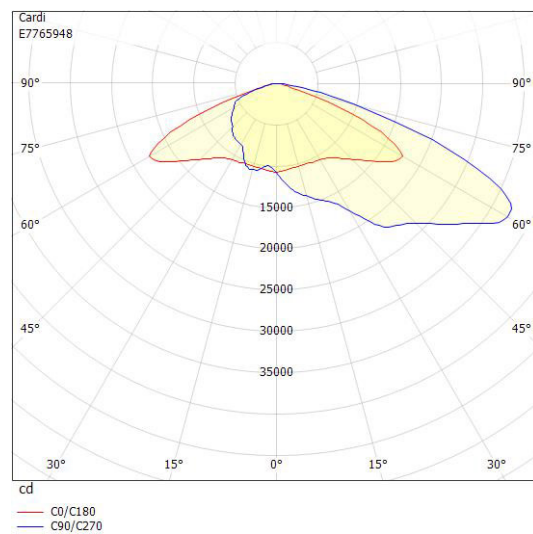

Ljusfördelningskurva