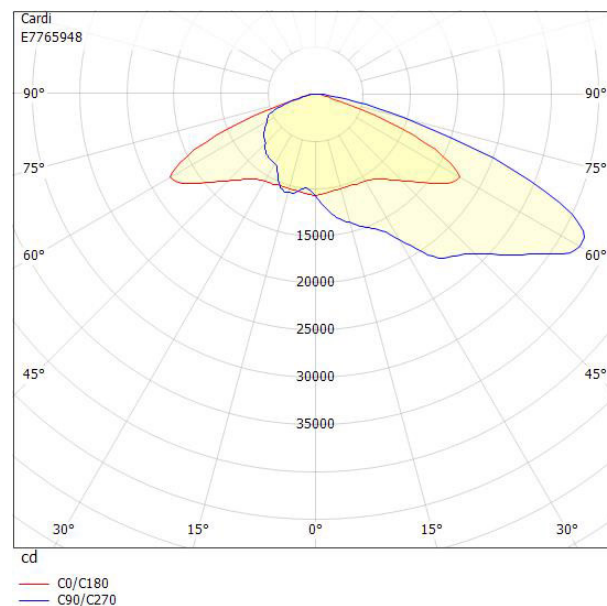

**Dimensioner**

Bredd	660 mm
Höjd/djup	89 mm
Längd	890 mm
Vindyta	0.1 m <sup>2</sup>

Bakkantsdimring	Nej
Bluetoothstyrd	Nej
Brandskydd "D"	Nej
Dimmer med tryckknapp	Nej
Dimning 1-10 V	Nej
Dimning DALI-2	Nej
Framkantsdimring	Nej
Integrerad dimning	Nej
Kapslingsklass (IP)	IP66
Skyddsklass	I
Slagtålighet (IK)	IK08
Anslutningstyp	Fri ände
Antal poler	3
Justerbarhet	Svängbar
Kapslingsfärg	Aluminium
Lämplig för pelar/golvmontering	Ja
Lämplig för pendelupphängning	Ja
Lämplig för takmontering	Ja
Lämplig för trossmontering	Ja
Lämplig för väggmontering	Ja
Lämplig för ytmontage	Ja
Material kapsling	Aluminium
Material kupa	Glas, transparent
Med ljuskälla	Ja
Med rörelsesensor	Nej
RAL-nummer	9006
Typ av kabeldragning	Avslutning
Vikt	25 kg
Ytskydd/Behandling	Med pulverlack

## Måttritning

## Ljusfördelningskurva