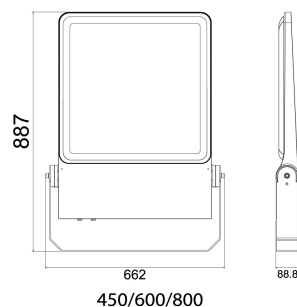

**Dimensioner**

Bredd	660 mm
Höjd/djup	89 mm
Längd	890 mm
Vindyta	0.1 m <sup>2</sup>

Bakkantsdimring	Nej
Bluetoothstyrd	Nej
Brandskydd "D"	Nej
Dimmer med tryckknapp	Nej
Dimning 1-10 V	Nej
Dimning DALI-2	Nej
Framkantsdimring	Nej
Integrerad dimning	Nej
Kapslingsklass (IP)	IP66
Skyddsklass	I
Slagtålighet (IK)	IK08
Anslutningstyp	Fri ände
Antal poler	3
Justerbarhet	Svängbar
Kapslingsfärg	Aluminium
Lämplig för pelar/golvmontering	Ja
Lämplig för pendelupphängning	Ja
Lämplig för takmontering	Ja
Lämplig för trossmontering	Ja
Lämplig för väggmontering	Ja
Lämplig för ytmontage	Ja
Material kapsling	Aluminium
Material kupa	Glas, transparent
Med ljuskälla	Ja
Med rörelsesensor	Nej
RAL-nummer	9006
Typ av kabeldragning	Avslutning
Vikt	25 kg
Ytskydd/Behandling	Med pulverlack

## Måttritning