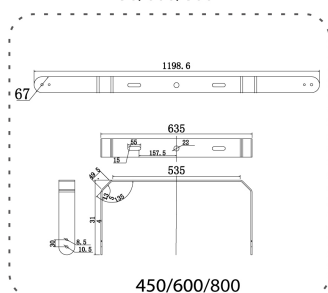

**Dimensioner**

Bredd	660 mm
Höjd/djup	89 mm
Längd	890 mm
Vindyta	0.1 m <sup>2</sup>

Bakkantsdimring	Nej
Bluetoothstyrd	Nej
Brandskydd "D"	Nej
Dimmer med tryckknapp	Nej
Dimning 1-10 V	Nej
Dimning DALI-2	Nej
Framkantsdimring	Nej
Integrerad dimning	Nej
Kapslingsklass (IP)	IP66
Skyddsklass	I
Slagtålighet (IK)	IK08
Anslutningstyp	Fri ände
Antal poler	3
Justerbarhet	Svängbar
Kapslingsfärg	Aluminium
Lämplig för pelar/golvmontering	Ja
Lämplig för pendelupphängning	Ja
Lämplig för takmontering	Ja
Lämplig för trossmontering	Ja
Lämplig för väggmontering	Ja
Lämplig för ytmontage	Ja
Material kapsling	Aluminium
Material kupa	Glas, transparent
Med ljuskälla	Ja
Med rörelsesensor	Nej
RAL-nummer	9006
Typ av kabeldragning	Avslutning
Vikt	25 kg
Ytskydd/Behandling	Med pulverlack

## Måttritning