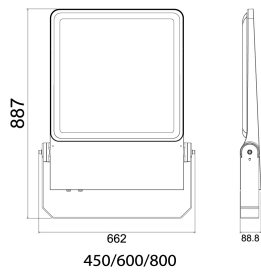

Ljustekniska data

Armaturljusflöde	72500 lm
Bibehållet ljusflöde vid genomsnittlig livslängd 100 000 tim (25 °C omgivning)	80 %
Bibehållet ljusflöde vid genomsnittlig livslängd 50 000 tim (25 °C omgivning)	100 %
Flimmervärde Pst LM	0.03
Färgbeständighet (McAdam ellipse)	SDCM3
Färgtemperatur	4000 K
Färgåtergivningindex (CRI)	70-79
Justering av ljusflöde	Nej
Ljusfördelning	Asymmetrisk
Ljuskälla	LED ej utbytbar
Ljusuttag	Direkt
Nominell omgivande temperatur enligt IEC62722-2-1	-40...40 °C
Reflektorfärg	Silver
Stroboskopeffektvärde SVM	0.01

Elektriska data

Antal don MCB B10A	1
Antal don MCB B16A	2
Antal don MCB C10A	2
Antal don MCB C16A	3
Distortion (THD)	10
Driftdon	LED-drivdon konstantström
Drivdon ingår	Ja
Effektfaktor	0.95
Ljusutbyte	151 lm/W
Max. systemeffekt	480 W
Märkspänning från/till	220...240 V
Spänningstyp	AC
Utbytbar drivdon	Ja

Dimensioner

Bredd	660 mm
Höjd/djup	89 mm
Längd	890 mm
Vindyta	0.1 m²

Tekniska data (forts)

Bakkantsdimring	Nej
Bluetoothstyrd	Nej
Brandskydd "D"	Nej
Dimmer med tryckknapp	Nej
Dimning 1-10 V	Nej
Dimning DALI-2	Nej
Framkantsdimring	Nej
Integrerad dimning	Nej
Kapslingsklass (IP)	IP66
Skyddsklass	I
Slagtålighet (IK)	IK08

Utförande

Anslutningstyp	Stickklämma
Antal poler	5
Justerbarhet	Svängbar
Kapslingsfärg	Aluminium
Ledararea.	6 mm²
Lämplig för pelar/golvmontering	Ja
Lämplig för pendelupphängning	Ja
Lämplig för takmontering	Ja
Lämplig för trossmontering	Ja
Lämplig för väggmontering	Ja
Lämplig för ytmontage	Ja
Material kapsling	Aluminium
Material kupa	Glas, transparent
Med ljuskälla	Ja
Med rörelsesensor	Nej
RAL-nummer	9006
Typ av kabeldragning	Avslutning
Vikt	25 kg
Ytskydd/Behandling	Med pulverlack

Måttitning