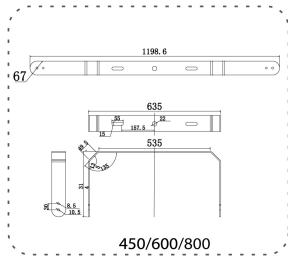

Ljustekniska data

Armaturljusflöde	72500 lm
Bibehållet ljusflöde vid genomsnittlig livslängd 100 000 tim (25 °C omgivning)	80 %
Bibehållet ljusflöde vid genomsnittlig livslängd 50 000 tim (25 °C omgivning)	100 %
Flimmervärde Pst LM	0.03
Färgbeständighet (McAdam ellipse)	SDCM3
Färgtemperatur	4000 K
Färgåtergivningindex (CRI)	70-79
Justering av ljusflöde	Nej
Ljusfördelning	Asymmetrisk
Ljuskälla	LED ej utbytbar
Ljusuttag	Direkt
Nominell omgivande temperatur enligt IEC62722-2-1	-40...40 °C
Reflektorfärg	Silver
Stroboskopeffektvärde SVM	0.01

Elektriska data

Antal don MCB B10A	1
Antal don MCB B16A	2
Antal don MCB C10A	2
Antal don MCB C16A	3
Distortion (THD)	10
Driftdon	LED-drivdon konstantström
Drivdon ingår	Ja
Effektfaktor	0.95
Ljusutbyte	151 lm/W
Max. systemeffekt	480 W
Märkspänning från/till	220...240 V
Spänningstyp	AC
Utbytbar drivdon	Ja

Dimensioner

Bredd	660 mm
Höjd/djup	89 mm
Längd	890 mm
Vindyta	0.1 m²

Tekniska data (forts)

Bakkantsdimring	Nej
Bluetoothstyrd	Nej
Brandskydd "D"	Nej
Dimmer med tryckknapp	Nej
Dimning 1-10 V	Nej
Dimning DALI-2	Nej
Framkantsdimring	Nej
Integrerad dimning	Nej
Kapslingsklass (IP)	IP66
Skyddsklass	I
Slagtålighet (IK)	IK08

Utförande

Anslutningstyp	Stickklämma
Antal poler	5
Justerbarhet	Svängbar
Kapslingsfärg	Aluminium
Ledararea.	6 mm²
Lämplig för pelar/golvmontering	Ja
Lämplig för pendelupphängning	Ja
Lämplig för takmontering	Ja
Lämplig för trossmontering	Ja
Lämplig för väggmontering	Ja
Lämplig för ytmontage	Ja
Material kapsling	Aluminium
Material kupa	Glas, transparent
Med ljuskälla	Ja
Med rörelsesensor	Nej
RAL-nummer	9006
Typ av kabeldragning	Avslutning
Vikt	25 kg
Ytskydd/Behandling	Med pulverlack

Måttitning