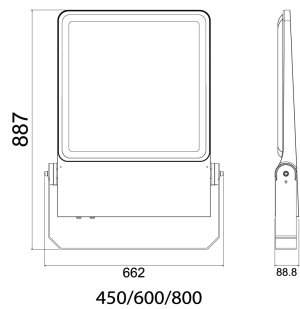

Dimensioner

Bredd	660 mm
Höjd/djup	89 mm
Längd	890 mm
Vindyta	0.1 m ²

Bakkantsdimring	Nej
Bluetoothstyrd	Nej
Brandskydd "D"	Nej
Dimmer med tryckknapp	Nej
Dimning 1-10 V	Nej
Dimning DALI-2	Nej
Framkantsdimring	Nej
Integrerad dimning	Nej
Kapslingsklass (IP)	IP66
Skyddsklass	I
Slagtålighet (IK)	IK08
Anslutningstyp	Stickklämma
Antal poler	5
Justerbarhet	Svängbar
Kapslingsfärg	Aluminium
Ledararea.	6 mm ²
Lämplig för pelar/golvmontering	Ja
Lämplig för pendelupphängning	Ja
Lämplig för takmontering	Ja
Lämplig för trossmontering	Ja
Lämplig för väggmontering	Ja
Lämplig för ytmontage	Ja
Material kapsling	Aluminium
Material kupa	Glas, transparent
Med ljuskälla	Ja
Med rörelsesensor	Nej
RAL-nummer	9006
Typ av kabeldragning	Avslutning
Vikt	25 kg
Ytskydd/Behandling	Med pulverlack

Måttitning

450/600/800

450/600/800

Tillbehör/reservdelar

Artnr	Benämning
E7766829	INJUSTERINGSPLATTA STRÅLK.