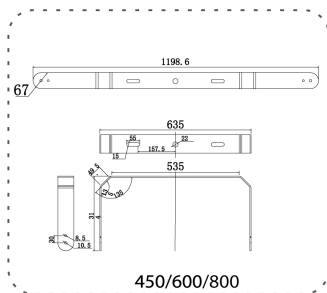

Dimensioner

Bredd	660 mm
Höjd/djup	89 mm
Längd	890 mm
Vindyta	0.1 m ²

Bakkantsdimring	Nej
Bluetoothstyrd	Nej
Brandskydd "D"	Nej
Dimmer med tryckknapp	Nej
Dimning 1-10 V	Nej
Dimning DALI-2	Nej
Framkantsdimring	Nej
Integrerad dimning	Nej
Kapslingsklass (IP)	IP66
Skyddsklass	I
Slagtålighet (IK)	IK08
Anslutningstyp	Stickklämma
Antal poler	5
Justerbarhet	Svängbar
Kapslingsfärg	Aluminium
Ledararea.	6 mm ²
Lämplig för pelar/golvmontering	Ja
Lämplig för pendelupphängning	Ja
Lämplig för takmontering	Ja
Lämplig för trossmontering	Ja
Lämplig för väggmontering	Ja
Lämplig för ytmontage	Ja
Material kapsling	Aluminium
Material kupa	Glas, transparent
Med ljuskälla	Ja
Med rörelsesensor	Nej
RAL-nummer	9006
Typ av kabeldragning	Avslutning
Vikt	25 kg
Ytskydd/Behandling	Med pulverlack

Måttitning

450/600/800

450/600/800

Tillbehör/reservdelar

Artnr	Benämning
E7766829	INJUSTERINGSPLATTA STRÅLK.