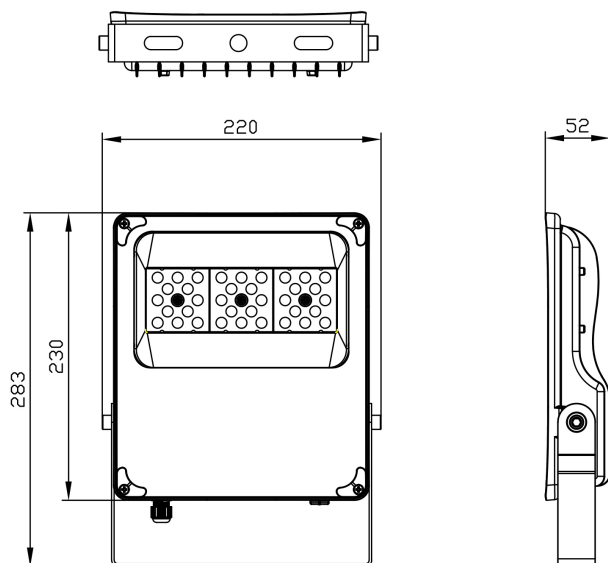

## T40 BAS ASYM

E7765961

T-bas är en asymmetrisk strålkastare IP65 som finns i olika storlekar och effekter. Levereras med justerbar fästbygel för montage i tak eller på vägg. Armaturhus av grålackerat pressgjutet aluminium, härdat frontglas. Armaturen har en ventil som gör att armaturen klarar stora temperaturväxlingar utan att det bildas kondens. Godkänd för omgivningstemperaturer -40°C- +40°C. Med sin asymmetriska ljusbild så kan den belysa både horisontella och vertikala ytor. Armaturena ska monteras med max 0-10° lutning i förhållande till den ytan som ska belysa. Levereras komplett med 1 m 3x1,5mm<sup>2</sup> ledning och fri ände.

**Dimensioner (forts)**

Vindyta	0.01 m <sup>2</sup>
Bakkantsdimring	Nej
Bluetoothstyrd	Nej
Brandskydd "D"	Nej
Dimmer med tryckknapp	Nej
Dimning DALI-2	Nej
Framkantsdimring	Nej
Integrerad dimning	Nej
Kapslingsklass (IP)	IP66
Skyddsklass	I
Slagtålighet (IK)	IK08
Anslutningstyp	Fri ände
Antal poler	3
Justerbarhet	Svängbar
Kapslingsfärg	Grå
Ledararea.	1 mm <sup>2</sup>
Lämplig för takmontering	Ja
Lämplig för trossmontering	Ja
Lämplig för väggmontering	Ja
Lämplig för ytmontage	Ja
Material kapsling	Aluminium
Material kupa	Glas, transparent
Med ljuskälla	Ja
Med rörelsesensor	Nej
RAL-nummer	9006
Typ av kabeldragning	Avslutning
Vikt	2 kg
Ytskydd/Behandling	Med pulverlack

## Måttritning