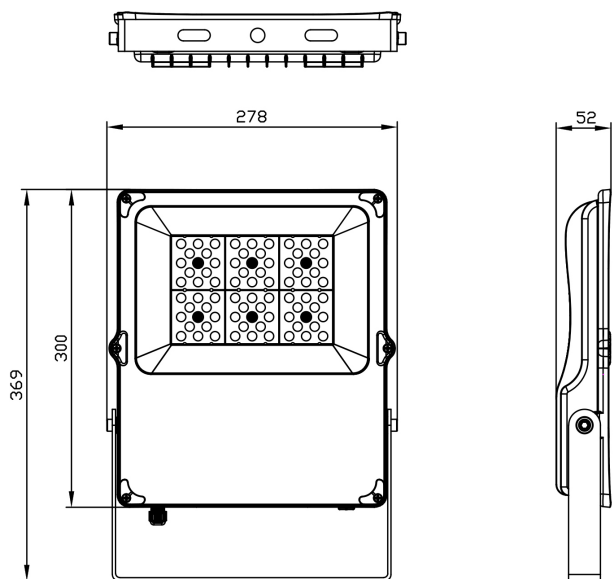

T80 BAS ASYM

E7765962

T-bas är en asymmetrisk strålkastare IP65 som finns i olika storlekar och effekter. Levereras med justerbar fästbygel för montage i tak eller på vägg. Armaturhus av grålackerat pressgjutet aluminium, härdat frontglas. Armaturen har en ventil som gör att armaturen klarar stora temperaturväxlingar utan att det bildas kondens. Godkänd för omgivningstemperaturer -40°C- +40°C. Med sin asymmetriska ljusbild så kan den belysa både horisontella och vertikala ytor. Armaturena ska monteras med max 0-10° lutning i förhållande till den ytan som ska belysa. Levereras komplett med 1 m 3x1,5mm² ledning och fri ände.

Ljustekniska data

Armaturljusflöde	10500 lm
Bibehållet ljusflöde vid genomsnittlig livslängd 100 000 tim (25 °C omgivning)	80 %
Bibehållet ljusflöde vid genomsnittlig livslängd 50 000 tim (25 °C omgivning)	100 %
Flimmervärde Pst LM	0.05
Färgbeständighet (McAdam ellipse)	SDCM3
Färgtemperatur	4000 K
Färgåtergivningindex (CRI)	70-79
Justering av ljusflöde	Nej
Ljusfördelning	Asymmetrisk
Ljuskälla	LED ej utbytbar
Ljusuttag	Direkt
Nominell omgivande temperatur enligt IEC62722-2-1	-40...40 °C
Reflektorfärg	Silver
Stroboskopeffektvärde SVM	0.1
Elektriska data	
Antal don MCB B10A	8
Antal don MCB B16A	14
Antal don MCB C10A	14
Antal don MCB C16A	23
Distortion (THD)	5
Driftdon	LED-drivdon konstantström
Drivdon ingår	Ja
Effektfaktor	0.95
Ljusutbyte	131 lm/W
Max. systemeffekt	80 W
Märkspänning från/till	220...240 V
Spänningstyp	AC
Utbytbar drivdon	Ja
Dimensioner	
Bredd	300 mm
Höjd/djup	52 mm
Längd	278 mm

Mått ritning

Ljusfördelningskurva