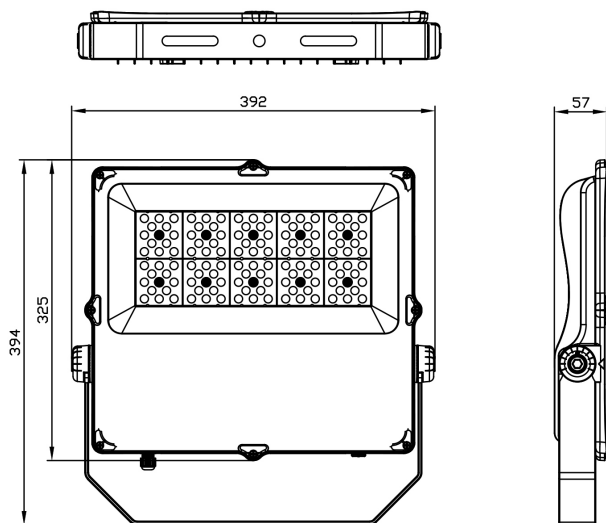

## T120 BAS ASYM

E7765963

T-bas är en asymmetrisk strålkastare IP65 som finns i olika storlekar och effekter. Levereras med justerbar fästbygel för montage i tak eller på vägg. Armaturhus av grålackerat pressgjutet aluminium, härdat frontglas. Armaturen har en ventil som gör att armaturen klarar stora temperaturväxlingar utan att det bildas kondens. Godkänd för omgivningstemperaturer -40°C- +40°C. Med sin asymmetriska ljusbild så kan den belysa både horisontella och vertikala ytor. Armaturena ska monteras med max 0-10° lutning i förhållande till den ytan som ska belysa. Levereras komplett med 1 m 3x1,5mm<sup>2</sup> ledning och fri ände.

**Dimensioner**

Bredd	325 mm
Höjd/djup	57 mm
Längd	392 mm

**Dimensioner (forts)**

Vindyta	0.02 m <sup>2</sup>
Bakkantsdimring	Nej
Bluetoothstyrd	Nej
Brandskydd "D"	Nej
Dimmer med tryckknapp	Nej
Dimning DALI-2	Nej
Framkantsdimring	Nej
Integrerad dimning	Nej
Kapslingsklass (IP)	IP66
Skyddsklass	I
Slagtålighet (IK)	IK08
Anslutningstyp	Fri ände
Antal poler	3
Justerbarhet	Svängbar
Kapslingsfärg	Grå
Ledararea.	1 mm <sup>2</sup>
Lämplig för takmontering	Ja
Lämplig för trossmontering	Ja
Lämplig för väggmontering	Ja
Lämplig för ytmontage	Ja
Material kapsling	Aluminium
Material kupa	Glas, transparent
Med ljuskälla	Ja
Med rörelsesensor	Nej
RAL-nummer	9006
Typ av kabeldragning	Avslutning
Vikt	5 kg
Ytskydd/Behandling	Med pulverlack

## Måttritning