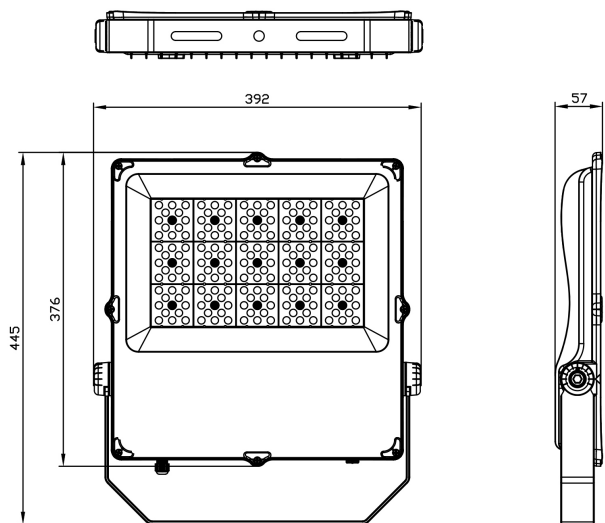

## T200 BAS ASYM

E7765965

T-bas är en asymmetrisk strålkastare IP65 som finns i olika storlekar och effekter. Levereras med justerbar fästbygel för montage i tak eller på vägg. Armaturhus av grålackerat pressgjutet aluminium, härdat frontglas. Armaturen har en ventil som gör att armaturen klarar stora temperaturväxlingar utan att det bildas kondens. Godkänd för omgivningstemperaturer  $-40^{\circ}\text{C}$ -  $+40^{\circ}\text{C}$ . Med sin asymmetriska ljusbild så kan den belysa både horisontella och vertikala ytor. Armaturena ska monteras med max  $0$ - $10^{\circ}$  lutning i förhållande till den ytan som ska belysa. Levereras komplett med 1 m  $3 \times 1,5\text{mm}^2$  ledning och fri ände.

**Dimensioner (forts)**

Vindyta	0.05 m <sup>2</sup>
Bakkantsdimring	Nej
Bluetoothstyrd	Nej
Brandskydd "D"	Nej
Dimmer med tryckknapp	Nej
Dimning DALI-2	Nej
Framkantsdimring	Nej
Integrerad dimning	Nej
Kapslingsklass (IP)	IP66
Skyddsklass	I
Slagtålighet (IK)	IK08
Anslutningstyp	Fri ände
Antal poler	3
Justerbarhet	Svängbar
Kapslingsfärg	Grå
Ledararea.	1 mm <sup>2</sup>
Lämplig för takmontering	Ja
Lämplig för trossmontering	Ja
Lämplig för väggmontering	Ja
Lämplig för ytmontage	Ja
Material kapsling	Aluminium
Material kupa	Glas, transparent
Med ljuskälla	Ja
Med rörelsesensor	Nej
RAL-nummer	9006
Typ av kabeldragning	Avslutning
Vikt	7 kg
Ytskydd/Behandling	Med pulverlack

## Måttritning