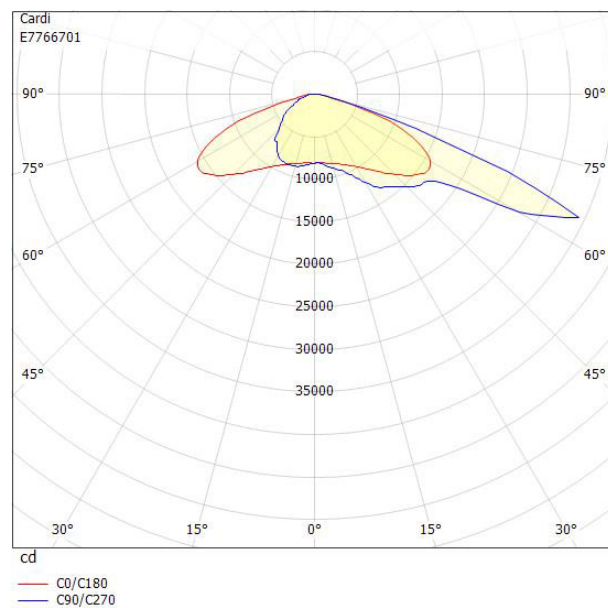

Elektriska data

Distortion (THD)	5
Driftdon	LED-drivdon konstantström
Drivdon ingår	Nej
Ljusutbyte	115 lm/W
Max. systemeffekt	960 W
Märkspänning från/till	220...240 V
Spänningstyp	AC

Dimensioner

Bredd	455 mm
Höjd/djup	150 mm
Längd	820 mm

Tekniska data

Bluetoothstyrd	Nej
----------------	-----

Tekniska data (forts)

Brandskydd "D"	Nej
Kapslingsklass (IP)	IP66
Skyddsklass	I
Slagtålighet (IK)	IK08
Anslutningstyp	Fri ände
Antal poler	5
Justerbarhet	Svängbar
Kapslingsfärg	Aluminium
Ledararea.	1.5 mm ²
Lämplig för pelar/golvmontering	Ja
Lämplig för pendelupphängning	Ja
Lämplig för takmontering	Ja
Lämplig för trossmontering	Ja
Lämplig för väggmontering	Ja
Lämplig för ytmontage	Ja
Material kapsling	Aluminium
Material kupa	Glas, transparent
Med ljuskälla	Ja
Med rörelsesensor	Nej
RAL-nummer	9006
Typ av kabeldragning	Avslutning
Vikt	29 kg
Ytskydd/Behandling	Med pulverlack

Måttritning

Ljusfördelningskurva

Tillbehör/reservdelar

Artnr	Benämning	Justering av ljusflöde	Färg	Längd	Bredd	Höjd
E7766829	INJUSTERINGSPLATTA STRÅLK.					
E7766706	DRIVDONSSKÅP 1XALOS EXTDR	Steglöst reglerbar	Grå	500 mm	400 mm	210 mm
E7766707	DRIVDONSSKÅP 2XALOS EXTDR	Steglöst reglerbar	Grå	600 mm	600 mm	210 mm
E7766708	DRIVDONSSKÅP 3XALOS EXTDR	Steglöst reglerbar	Grå	800 mm	600 mm	210 mm