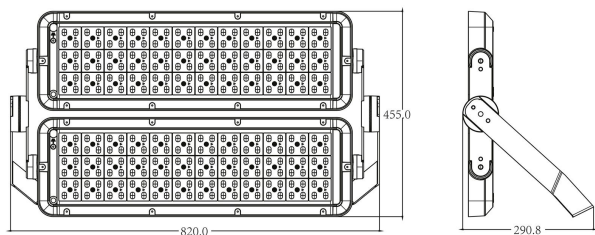

Måttritning