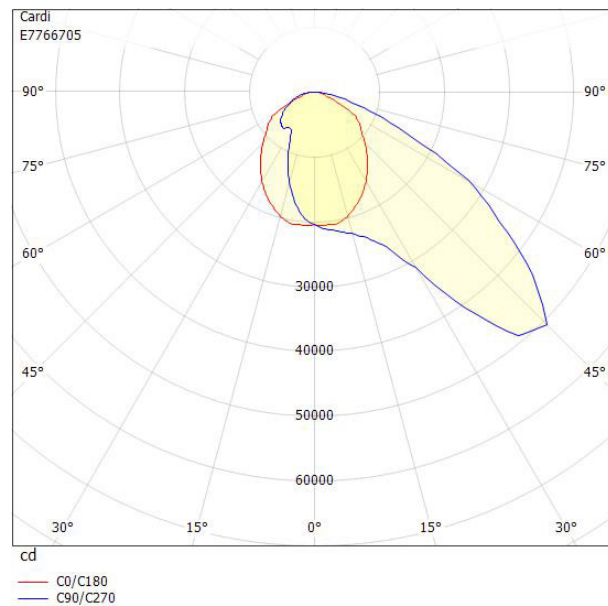

Ljusfördelningskurva