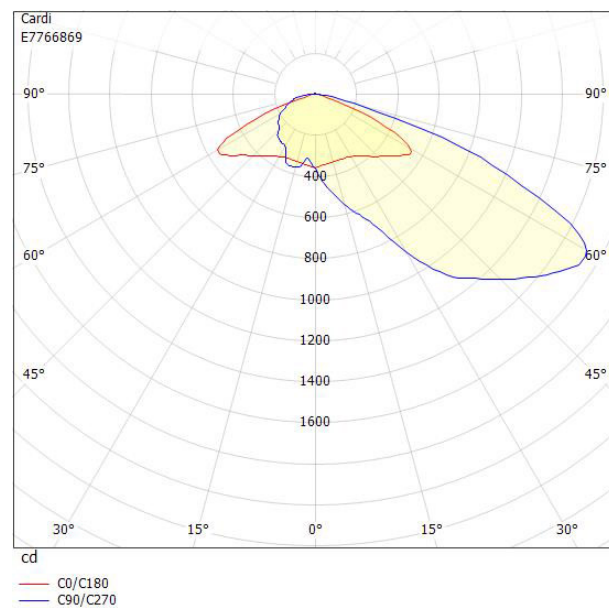

**Dimensioner**

Bredd	219 mm
Höjd/djup	112 mm
Längd	519 mm

**Dimensioner (forts)**

Vindyta	0.06 m <sup>2</sup>
Bakkantsdimring	Nej
Brandskydd "D"	Nej
Dimmer med tryckknapp	Nej
Dimmerfunktion saknas	Ja
Framkantsdimring	Nej
Integrerad dimning	Nej
Kapslingsklass (IP)	IP66
Med trådlös styrning	Nej
Programmerbar dimning	Nej
Skyddsklass	II
Slagtålighet (IK)	IK08
Typ av anslutning för sensor/kommunikationsmodul	Ingen
Antal poler	2
Kabellängd	8 m
Kapslingsfärg	Svart
Ledararea.	1.5 mm <sup>2</sup>
Lämplig för stoltoppsdiameter	60 mm
Material kapsling	Aluminium
Material kupa	Glas, transparent
Med anslutningskabel	Ja
Med ljuskälla	Ja
Monteringsmetod	Stolptopp/stolpparm
RAL-nummer	9005
Typ av kabeldragning	Avslutning
Vikt	4.5 kg
Ytskydd/Behandling	Med pulverlack

## Måttritning

## Ljusfördelningskurva