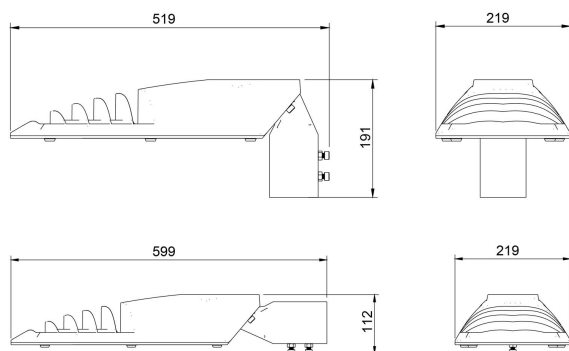

Måttritning