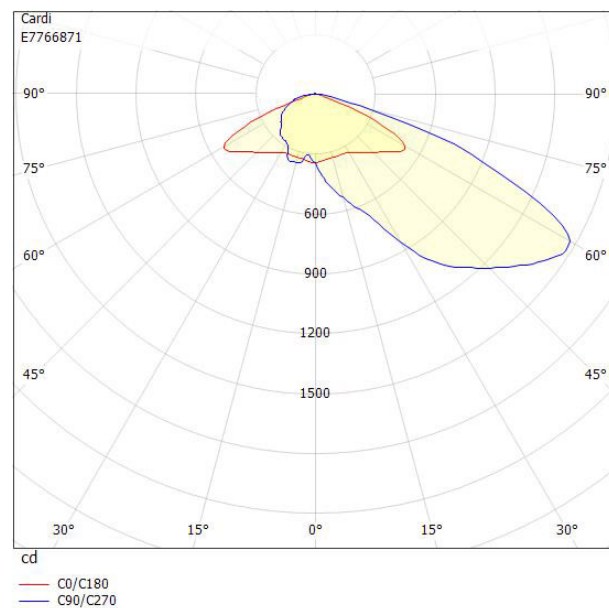

Ljusfördelningskurva