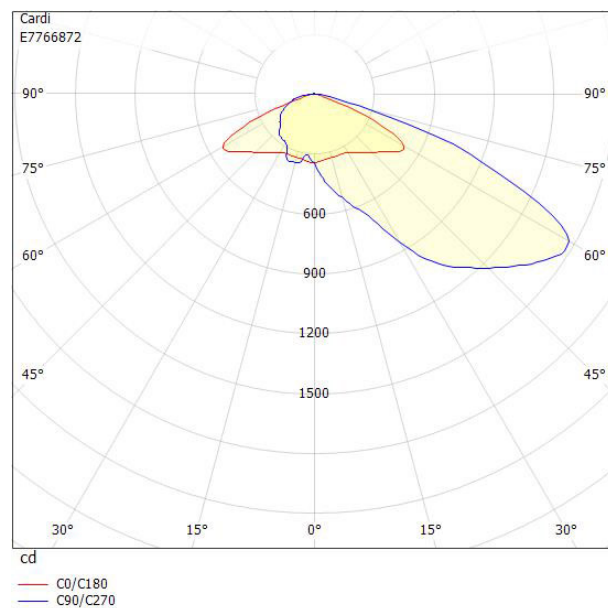

Ljusfördelningskurva