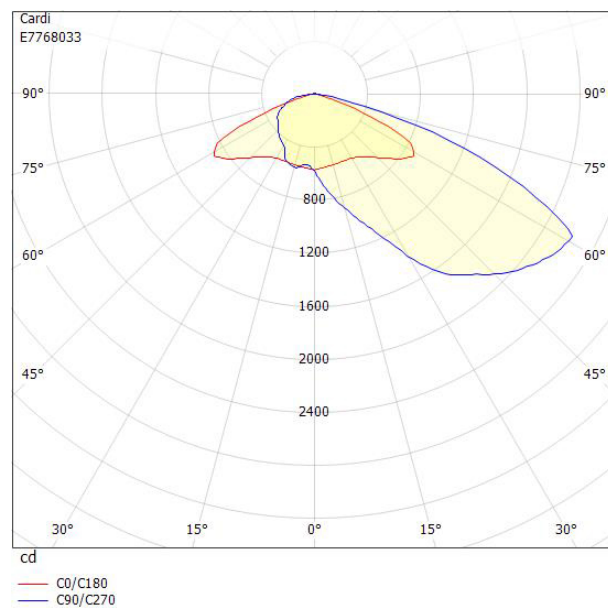

Ljusfördelningskurva