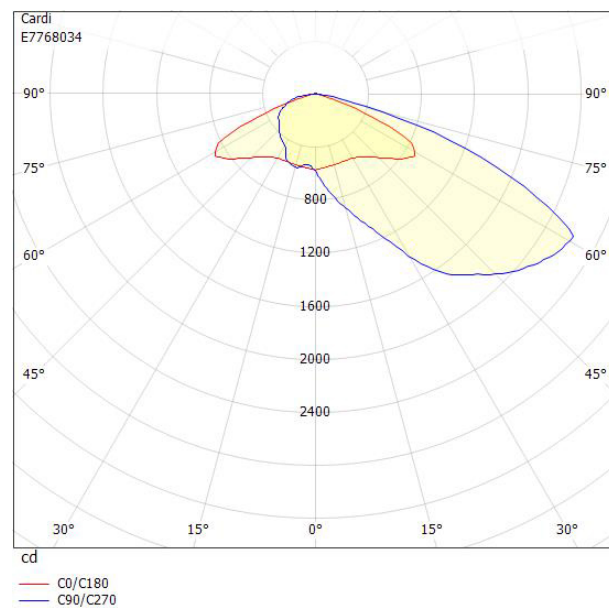

Ljusfördelningskurva