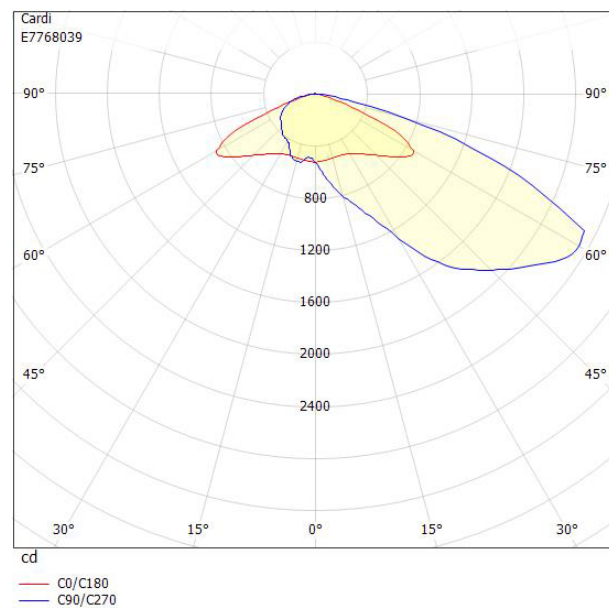

Ljusfördelningskurva