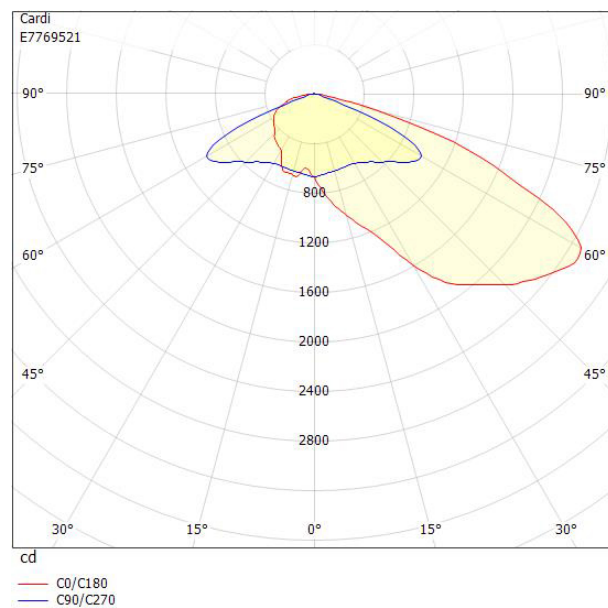

Ljusfördelningskurva