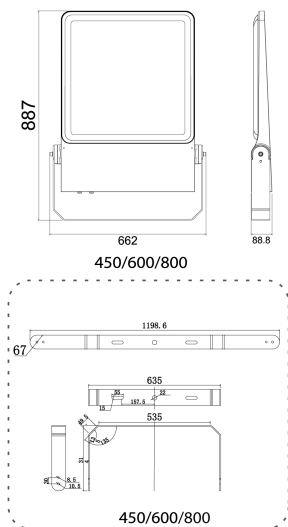

Dimensioner

Bredd	660 mm
Höjd/djup	89 mm
Längd	890 mm
Vindyta	0.1 m ²

Tekniska data (forts)

Bakkantsdimring	Nej
Bluetoothstyrd	Nej
Brandskydd "D"	Nej
Dimmer med tryckknapp	Nej
Dimning 1-10 V	Nej
Dimning DALI-2	Nej
Framkantsdimring	Nej
Integrerad dimning	Nej
Kapslingsklass (IP)	IP66
Skyddsklass	I
Slagtålighet (IK)	IK08

Utförande

Anslutningstyp	Fri ände
Antal poler	3
Justerbarhet	Svängbar
Kapslingsfärg	Aluminium
Lämplig för pelar/golvmontering	Ja
Lämplig för pendelupphängning	Ja
Lämplig för takmontering	Ja
Lämplig för trossmontering	Ja
Lämplig för väggmontering	Ja
Lämplig för ytmontage	Ja
Material kapsling	Aluminium
Material kupa	Glas, transparent
Med ljuskälla	Ja
Med rörelsesensor	Nej
RAL-nummer	9006
Typ av kabeldragning	Avslutning
Vikt	25 kg
Ytskydd/Behandling	Med pulverlack

Måttitning

Ljusfördelningskurva