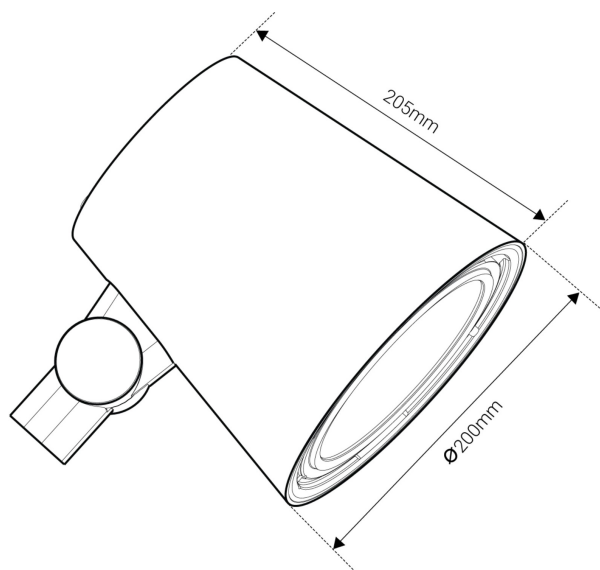

Mått ritning