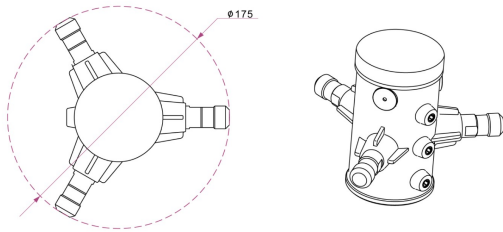

CREO STOLPFÄSTE ALU 60MM 3 ARM

E7770211

Stolpfäste för upp till tre Creo stolparmaturer. Fästet kan monteras som ett stolptoppsfäste på 60 mm stolpe, alternativt trär man ner fästet till önskad höjd på en cylindrisk 60 mm stolpe genom att skruva av locket på fästet.

Färg	Aluminium	Material	Aluminium
Tillbehör	Ja		

Måttritning

Hålbild för stolpfäste: 61mm

Tillbehör/reservdelar

Artnr	Benämning	Färg	Material	Typ av säkringsinsats	Typ av säkringshållare	Typ av felindikator
E7770535	STOLPFÄSTE GÅNGSKYDD CREO ALU	Aluminium	Aluminium			
E7771958	STOLP SATS 3ST RÖRSÄKRING 6A	Grå		Övrigt	Övrigt	Övrigt
E7771961	STOLP SATS 6ST RÖRSÄKRING 6A	Grå		Övrigt	Övrigt	Ingen
E7904305	PLUGG GRÅ 14MM CREO					