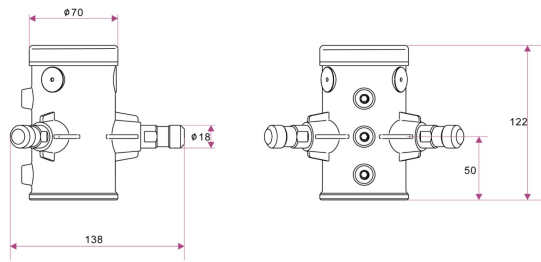

CREO STOLPFÄSTE ALU 60MM 3 ARM

E7770211

Stolpfäste för upp till tre Creo stolparmaturer. Fästet kan monteras som ett stolptoppsfäste på 60 mm stolpe, alternativt trär man ner fästet till önskad höjd på en cylindrisk 60 mm stolpe genom att skruva av locket på fästet.

Färg	Aluminium	Material	Aluminium
Tillbehör	Ja		

Måttritning

Hålbild för stolpfäste: 61mm

Tillbehör/reservdelar

Artnr	Benämning	Färg	Material	Typ av säkringsinsats	Typ av säkringshållare	Typ av felindikator
E7770535	STOLPFÄSTE GÅNGSKYDD CREO ALU	Aluminium	Aluminium			
E7771958	STOLP SATS 3ST RÖRSÄKRING 6A	Grå		Övrigt	Övrigt	Övrigt
E7771961	STOLP SATS 6ST RÖRSÄKRING 6A	Grå		Övrigt	Övrigt	Ingen
E7904305	PLUGG GRÅ 14MM CREO					