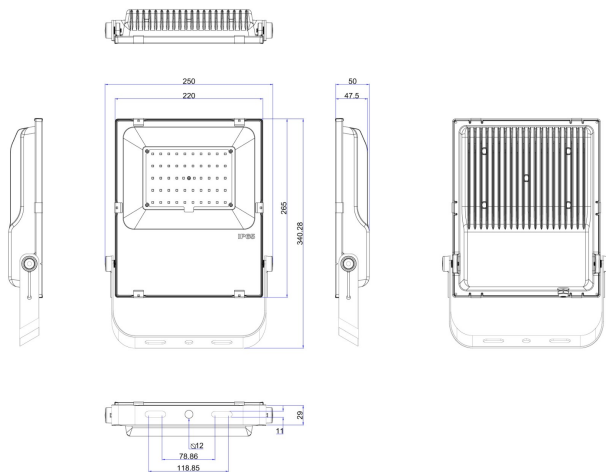

## OY50 SYM IP65 4000K

E7770354

OY är en symmetrisk strålkastare IP65 som finns i olika storlekar och effekter. Levereras med montagebygel med 30° vinkel för enklare montage och ett brett rotationsområde. Armaturhus av grålackerat pressgjutet aluminium med ett härdat frontglas som är prismatiskt för enhetlig ljusbild & låg bländning. Utrustad med ventilationsmembran som skyddar mot fukt och kondensbildning i armaturen. Reflektorns spridningsvinkel är 120°. Levereras komplett med 1,5m 3x1,0mm<sup>2</sup> ledning och jordad stickpropp. Vindytta i produktspecifikation är för 45°.

**Dimensioner**

Bredd	220 mm
Höjd/Djup	50 mm

**Dimensioner (forts)**

Längd	340 mm
Vindyta	0.015 m <sup>2</sup>
Armatyr med begränsad ytemperatur "D" (EN 60598-2-24)	Nej
Bluetoothstyrd	Nej
Dimning bakkant (phase cut-off)	Nej
Dimning framkant (phase cut-on)	Nej
Dimningsbar	Nej
Kapslingsklass (IP) baksida	IP65
Kapslingsklass (IP) framsida	IP65
Skyddsklass (IEC 61140)	I
Slagtålighet (IK)	IK08
Utbytbar drivdon	Ja
Antal poler	3
Färg hus/kapsling/stomme	Grå
Justerbarhet	Svängbar
Lämplig för pelar-/golvmontage	Ja
Lämplig för takmontage	Ja
Lämplig för traversmontage	Ja
Lämplig för väggmontage	Ja
Material hus/kapsling/stomme	Aluminium
Material Kupa/Kåpa	Glas (strukturerat)
Med ljuskälla	Ja
Med rörelsesensor	Nej
RAL-nummer	7037
Typ anslutning	Plugg (hane)
Typ av kabeldragning	Avslutning
Vikt	2.3 kg
Ytskydd	Pulverlackerad

## Måttritning