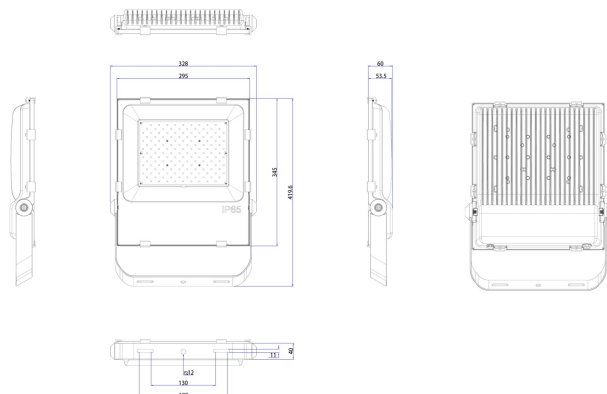

STRÅLK. OY100 SYM IP65 4K

E7770355

OY är en symmetrisk strålkastare IP65 som finns i olika storlekar och effekter. Levereras med montagebygel med 30° vinkel för enklare montage och ett brett rotationsområde. Armaturhus av grålackerat pressgjutet aluminium med ett härdat frontglas som är prismatiskt för enhetlig ljusbild & låg bländning. Utrustad med ventilationsmembran som skyddar mot fukt och kondensbildning i armaturen. Reflektorns spridningsvinkel är 120°. Levereras komplett med 1,5m 3x1,0mm² ledning och jordad stickpropp. Vindyta i produktspecifikation är för 45°.

Dimensioner

Bredd	295 mm
Höjd/Djup	60 mm

Dimensioner (forts)

Längd	420 mm
Vindyta	0.025 m ²
Armatyr med begränsad ytemperatur "D" (EN 60598-2-24)	Nej
Bluetoothstyrd	Nej
Dimning bakkant (phase cut-off)	Nej
Dimning framkant (phase cut-on)	Nej
Dimningsbar	Nej
Kapslingsklass (IP) baksida	IP65
Kapslingsklass (IP) framsida	IP65
Skyddsklass (IEC 61140)	I
Slagtålighet (IK)	IK08
Utbytbar drivdon	Ja
Antal poler	3
Färg hus/kapsling/stomme	Grå
Justerbarhet	Svängbar
Lämplig för pelar-/golvmontage	Ja
Lämplig för takmontage	Ja
Lämplig för traversmontage	Ja
Lämplig för väggmontage	Ja
Material hus/kapsling/stomme	Aluminium
Material Kupa/Kåpa	Glas (strukturerat)
Med ljuskälla	Ja
Med rörelsesensor	Nej
RAL-nummer	7037
Typ anslutning	Plugg (hane)
Typ av kabeldragning	Avslutning
Vikt	4 kg
Ytskydd	Pulverlackerad

Måttritning

Ljusfördelningskurva