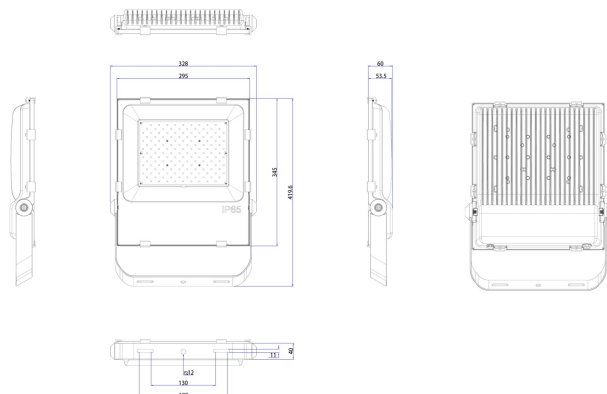

**Dimensioner**

Bredd	295 mm
Höjd/Djup	60 mm

**Dimensioner (forts)**

Längd	420 mm
Vindyta	0.025 m <sup>2</sup>
Armatyr med begränsad ytemperatur "D" (EN 60598-2-24)	Nej
Bluetoothstyrd	Nej
Dimning bakkant (phase cut-off)	Nej
Dimning framkant (phase cut-on)	Nej
Dimningsbar	Nej
Kapslingsklass (IP) baksida	IP65
Kapslingsklass (IP) framsida	IP65
Skyddsklass (IEC 61140)	I
Slagtålighet (IK)	IK08
Utbytbar drivdon	Ja
Antal poler	3
Färg hus/kapsling/stomme	Grå
Justerbarhet	Svängbar
Lämplig för pelar-/golvmontage	Ja
Lämplig för takmontage	Ja
Lämplig för traversmontage	Ja
Lämplig för väggmontage	Ja
Material hus/kapsling/stomme	Aluminium
Material Kupa/Kåpa	Glas (strukturerat)
Med ljuskälla	Ja
Med rörelsesensor	Nej
RAL-nummer	7037
Typ anslutning	Plugg (hane)
Typ av kabeldragning	Avslutning
Vikt	4 kg
Ytskydd	Pulverlackerad

## Mått ritning