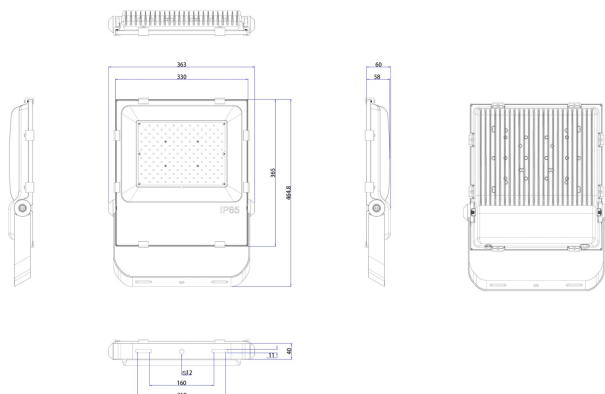

Dimensioner

Bredd	330 mm
Höjd/Djup	60 mm

Dimensioner (forts)

Längd	405 mm
Vindyta	0.03 m ²
Armatyr med begränsad ytemperatur "D" (EN 60598-2-24)	Nej
Bluetoothstyrd	Nej
Dimning bakkant (phase cut-off)	Nej
Dimning framkant (phase cut-on)	Nej
Dimningsbar	Nej
Kapslingsklass (IP) baksida	IP65
Kapslingsklass (IP) framsida	IP65
Skyddsklass (IEC 61140)	I
Slagtålighet (IK)	IK08
Utbytbar drivdon	Ja
Antal poler	3
Färg hus/kapsling/stomme	Grå
Justerbarhet	Svängbar
Lämplig för pelar-/golvmontage	Ja
Lämplig för takmontage	Ja
Lämplig för traversmontage	Ja
Lämplig för väggmontage	Ja
Material hus/kapsling/stomme	Aluminium
Material Kupa/Kåpa	Glas (strukturerat)
Med ljuskälla	Ja
Med rörelsesensor	Nej
RAL-nummer	7037
Typ anslutning	Plugg (hane)
Typ av kabeldragning	Avslutning
Vikt	4.8 kg
Ytskydd	Pulverlackerad

Mått ritning

Ljusfördelningskurva