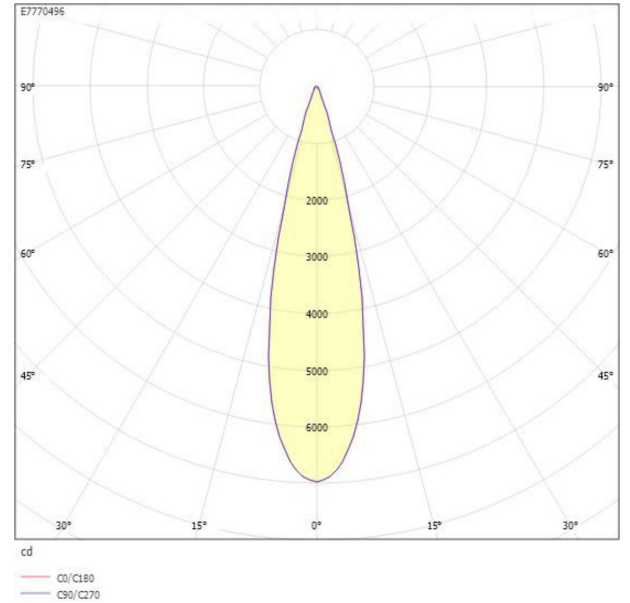

Ljusfördelningskurva

UGR-tabell

Beräkning av bländning enligt UGR												
Tak:	80	70	70	50	50	80	70	70	50	50	50	
Vägg:	60	50	30	50	30	60	50	30	50	30	30	
Golv:	30	20	20	20	20	30	20	20	20	20	20	
Rumstorlek	Bildriktning tvärs till tvärsavel					Bildriktning längs till tvärsavel						
X	Y											
2H	2H	4,2	6,0	6,7	6,2	6,9	4,2	6,0	6,7	6,2	6,9	
	3H	4,4	6,2	6,9	6,5	7,1	4,4	6,2	6,9	6,5	7,1	
	4H	4,4	6,2	6,8	6,5	7,1	4,4	6,2	6,8	6,5	7,1	
	6H	4,3	6,2	6,7	6,5	7,0	4,3	6,2	6,7	6,5	7,0	
	8H	4,2	6,1	6,6	6,5	6,9	4,2	6,1	6,6	6,5	6,9	
12H	4,2	6,1	6,6	6,4	6,9	4,2	6,1	6,6	6,4	6,9		
4H	2H	4,4	6,3	6,8	6,6	7,1	4,4	6,3	6,8	6,6	7,1	
	3H	4,6	6,5	7,0	6,9	7,3	4,6	6,5	7,0	6,9	7,3	
	4H	4,6	6,5	6,9	6,9	7,3	4,6	6,5	6,9	6,9	7,3	
	6H	4,5	6,4	6,8	6,8	7,2	4,5	6,4	6,8	6,8	7,2	
	8H	4,5	6,4	6,7	6,8	7,1	4,5	6,4	6,7	6,8	7,1	
12H	4,4	6,4	6,7	6,8	7,1	4,4	6,4	6,7	6,8	7,1		
8H	4H	4,5	6,4	6,7	6,8	7,1	4,5	6,4	6,7	6,8	7,1	
	6H	4,4	6,4	6,6	6,8	7,0	4,4	6,4	6,6	6,8	7,0	
	8H	4,3	6,3	6,5	6,8	7,0	4,3	6,3	6,5	6,8	7,0	
	12H	4,3	6,3	6,4	6,8	6,9	4,3	6,3	6,4	6,8	6,9	
	12H	4H	4,4	6,4	6,7	6,8	7,1	4,4	6,4	6,7	6,8	7,1
6H		4,3	6,3	6,5	6,8	7,0	4,3	6,3	6,5	6,8	7,0	
8H		4,3	6,3	6,4	6,8	6,9	4,3	6,3	6,4	6,8	6,9	
Variation av bakådrposition för tvärsavel S												
S = 1,0H	+0,6 / -0,8					+0,6 / -0,8						
S = 1,5H	+1,3 / -2,2					+1,3 / -2,2						
S = 2,0H	+2,4 / -5,1					+2,4 / -5,1						
Standardtabell	BKD1					BKD1						
Korrektionsfaktor	-11,7					-11,7						
Korrigerade bländindikatorer relaterade till totalt ljusflöde