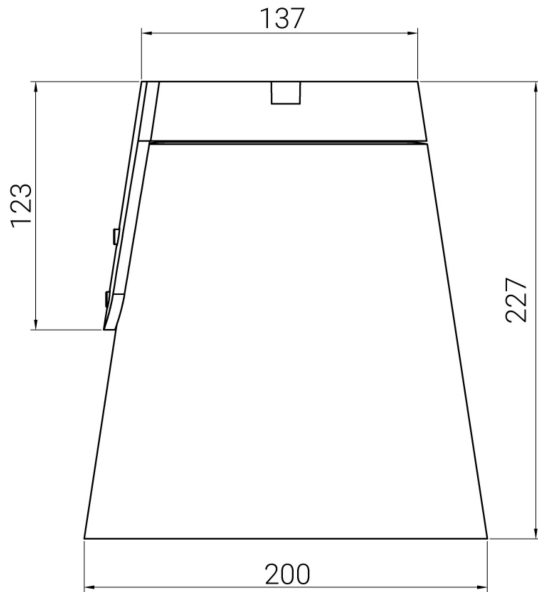

## CREO TAK SVART 38° 4K

E7770501

Creo är en kompakt takarmatur i stilren design, som används för att skapa kreativa ljusmiljöer. Passar utmärkt i entréer, shoppingcenter, eller gångtunnlar. Creo finns med olika spridningsvinklar och har ett ställbart ljusflöde i tre lägen LO/MO/HO ca 1500lm/2500lm/3700lm. Stomme av lackerad gjuten, återvunnen aluminium med skärm av härdat skyddsglas. Korrosionsklass C5. Creo är modulärt uppbyggd, vilket gör armaturen enkel att underhålla och återvinna. Monteras dikt tak med medföljande takfäste. 1st kabelinföring ovanifrån och 2st från sidan för utanpåliggande kabel (knock-out). Armaturen levereras med 8 m anslutningskabel 3x1 mm<sup>2</sup>. Avskärmningsring i olika varianter finns som tillbehör, beställs separat. Godkänd omgivningstemperatur -40°C till +50°C. Armaturen är bestyckad med överspänningsskydd på 10 kV. Dimbar med extern dimmer med bakkantsreglering. Lm/W som anges är beräknat på LO (Low Output). För ljusdatafiler med samtliga tillbehör vänligen ladda ner Cardi:s DIALux Plugin in här; <https://www.cardi.se/nedladdning/dialux>

**Elektriska data (forts)**

Utbytbar drivdon	Ja
Höjd/djup	207 mm
Ytterdiameter	200 mm
Bakkantsdimring	Ja
Bluetoothstyrd	Nej
Dimmer med tryckknapp	Nej
Dimning DALI-2	Nej
Framkantsdimring	Nej
Integrerad dimning	Nej
Kapslingsklass (IP)	IP65
Skyddsklass	I
Slagtålighet (IK)	IK09
Anslutningstyp	Fri ände
Antal poler	3
Justerbarhet	Svängbar
Kapslingsfärg	Svart
Ledararea.	1 mm <sup>2</sup>
Lämplig för takmontering	Ja
Lämplig för ytmontage	Ja
Material kapsling	Aluminium
Material kupa	Glas, transparent
Med ljuskälla	Ja
Med rörelsesensor	Nej
RAL-nummer	9005
Typ av kabeldragning	Avslutning
Vikt	2.1 kg
Ytskydd/Behandling	Med pulverlack

## Måttritning