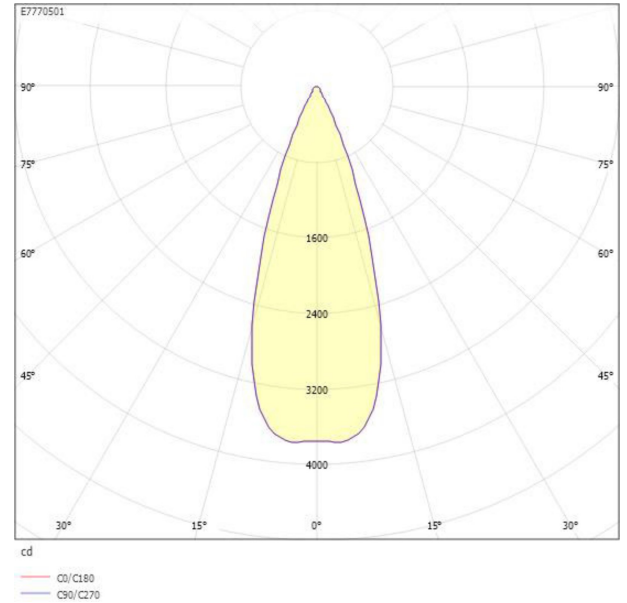

**Ljustekniska data**

Armaturljusflöde	4090 lm
Bibehållet ljusflöde vid genomsnittlig livslängd 100 000 tim (25 °C omgivning)	90 %
Bibehållet ljusflöde vid genomsnittlig livslängd 50 000 tim (25 °C omgivning)	95 %
Flimmervärde Pst LM	0.2
Färgbeständighet (McAdam ellipse)	SDCM3
Färgtemperatur	4000 K
Färgåtergivningningsindex (CRI)	90-100
Justering av ljusflöde	Steglöst reglerbar
Ljusflöde	1630...4090 lm
Ljusfördelning	Symmetrisk
Ljuskälla	LED utbytbar
Ljustuttag	Direkt
Nominell omgivande temperatur enligt IEC62722-2-1	-40...45 °C
Spredningsvinkel	Mediumstrålande 20-40°
Stroboskopeffektvärde SVM	0.1
<b>Elektriska data</b>	
Antal don MCB B10A	10
Antal don MCB B16A	16
Antal don MCB C10A	17
Antal don MCB C16A	27
Distortion (THD)	15
Driftdon	LED-drivdon konstantström
Drivdon ingår	Ja
Effektfaktor	0.95
Ljusutbyte	144 lm/W
Max. systemeffekt	31 W
Märkspänning från/till	220...240 V
Nominell ström	300...700 mA
Spänningstyp	AC

## Måttritning

## Ljusfördelningskurva