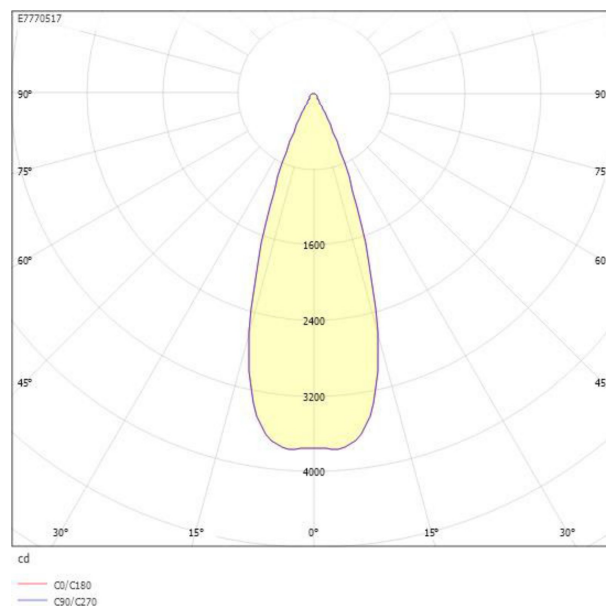

Ljusfördelningskurva

UGR-tabell

Beräkning av bländning enligt UGR												
Tak	30	70	70	50	50	80	70	70	50	50	30	30
Vägg	60	50	30	50	30	60	50	30	50	30	50	30
Golv	30	20	20	20	20	30	20	20	20	20	20	20
Rumstorlek	Blickriktning tvärs till tvärsavel					Blickriktning längs till tvärsavel						
X												
Y												
2H	2H	5,6	7,4	8,1	7,6	8,3	5,6	7,4	8,1	7,6	8,3	
	3H	5,7	7,6	8,2	7,8	8,4	5,7	7,6	8,2	7,8	8,4	
	4H	5,7	7,5	8,1	7,8	8,4	5,7	7,5	8,1	7,8	8,4	
	6H	5,6	7,5	8,0	7,8	8,3	5,6	7,5	8,0	7,8	8,3	
	8H	5,5	7,4	8,0	7,8	8,2	5,5	7,4	8,0	7,8	8,2	
	12H	5,5	7,4	7,9	7,7	8,2	5,5	7,4	7,9	7,7	8,2	
4H	2H	5,8	7,6	8,2	7,9	8,5	5,8	7,6	8,2	7,9	8,5	
	3H	5,9	7,8	8,3	8,2	8,6	5,9	7,8	8,3	8,2	8,6	
	4H	5,9	7,8	8,2	8,2	8,6	5,9	7,8	8,2	8,2	8,6	
	6H	5,8	7,7	8,1	8,1	8,5	5,8	7,7	8,1	8,1	8,5	
	8H	5,7	7,7	8,0	8,1	8,4	5,7	7,7	8,0	8,1	8,4	
	12H	5,7	7,7	7,9	8,1	8,3	5,7	7,7	7,9	8,1	8,3	
8H	4H	5,8	7,7	8,0	8,1	8,4	5,8	7,7	8,0	8,1	8,4	
	6H	5,7	7,6	7,9	8,1	8,3	5,7	7,6	7,9	8,1	8,3	
	8H	5,6	7,6	7,8	8,1	8,2	5,6	7,6	7,8	8,1	8,2	
	12H	5,6	7,5	7,7	8,0	8,2	5,6	7,5	7,7	8,0	8,2	
12H	4H	5,7	7,7	7,9	8,1	8,3	5,7	7,7	7,9	8,1	8,3	
	6H	5,6	7,6	7,8	8,1	8,2	5,6	7,6	7,8	8,1	8,2	
	8H	5,6	7,5	7,7	8,0	8,2	5,6	7,5	7,7	8,0	8,2	
Variation av åskådarposition för tvärsavstånd S												
S = 1,0H	+1,5 / -0,6					+1,5 / -0,6						
S = 1,5H	+2,8 / -2,3					+2,8 / -2,3						
S = 2,0H	+4,3 / -5,5					+4,3 / -5,5						
Standardtabell	BND1					BND1						
Korrektionsfaktor	-10,4					-10,4						
Korrigerade bländindikeringar relaterade till totalt ljusflöde