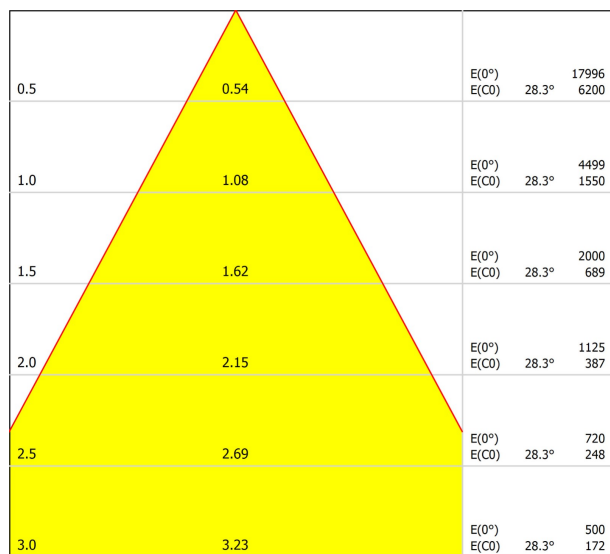

CREO ARM.HUS SVART

55° 3K DIM

E7770522

Creo armaturhus är en kompakt strålkastare med en stilren design och med hög färgåtergivning CRI > 90 (R9 > 50), idealisk för att skapa kreativa ljusmiljöer i parker, aktivitetsområden och torg. De riktbara strålkastarna finns med olika spridningsvinklar och ljusflödet är ställbart i tre olika lägen. Stomme av lackerad gjuten, återvunnen aluminium med skärm av härdat skyddsglas. Korrosionsskydd för C5-miljö enligt ISO 12944. Creo är modulärt uppbyggd, vilket gör armaturen enkel att underhålla och återvinna. Levereras med 8 m anslutningsledning 3x1 mm² med fri ände. Creo armaturhus levereras utan montagefästen, beställs separat.

Ljustekniska data

Bibehållet ljusflöde vid genomsnittlig livslängd 100 000 tim (25 °C omgivning)	90 %
Bibehållet ljusflöde vid genomsnittlig livslängd 50 000 tim (25 °C omgivning)	95 %
Flimmervärde Pst LM	0.2
Färgbeständighet (McAdam ellipse)	SDCM3
Färgtemperatur	3000 K
Färgtolkningsindex (CRI/Ra)	90-100
Ljusfördelning	Symmetrisk
Ljuskälla	LED (utbytbart)
Ljusspridningsvinkel	40-80° (bredstrålande)
Ljustuttag	Direkt
Nominell omgivningstemperatur enligt IEC 62722-2-1	-40...45 °C
Nominellt ljusflöde (IEC 62722-2-1)	1525...3750 lm
Elektriska data	
Distorsion (THD)	15 %
Drivdon	LED-drivdon (konstantström)
Drivdon ingår	Ja
Effektfaktor	0.95
Justering ljusflöde	Steglöst reglerbar
Konstant ljusflöde (CLO)	Nej
Ljusutbyte	121 lm/W
Max. antal armaturer per automatsäkring B10 (MCB)	10
Max. antal armaturer per automatsäkring B16 (MCB)	16
Max. antal armaturer per automatsäkring C16 (MCB)	27
Max. antal don MCB C10A	17
Max. systemeffekt	31 W
Märkspänning	220...240 V
Märkström	300...800 mA
Spänningstyp	AC
Stroboskopeffektvärde SVM	0.1

Ljusdiagram

Avstånd [m] Konisk diameter [m] Belysningsstyrka [lx]
 — C0 - C180 (Halvårsdesvinkel: 56.6°)