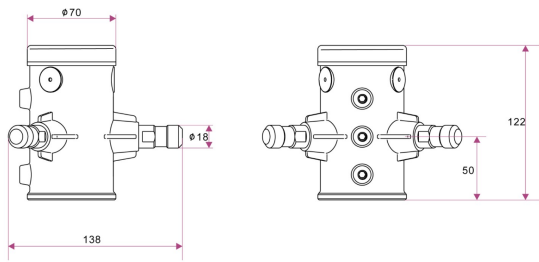

CREO STOLPFÄSTE SV 60MM 3 ARM

E7770529

Stolpfäste för upp till tre Creo stolparmaturer. Fästet kan monteras som ett stolptoppsfäste på 60 mm stolpe, alternativt trär man ner fästet till önskad höjd på en cylindrisk 60 mm stolpe genom att skruva av locket på fästet.

Färg	Svart	Tillbehör	Ja
Material	Aluminium		

Måttritning

Hålbild för stolpfäste: 61mm

Tillbehör/reservdelar

Artnr	Benämning	Färg	Material	Typ av tillbehör	Tillbehör
E7770536	STOLPFÄSTE GÄNGSKYDD CREO SV	Svart	Aluminium		
E7904305	PLUGG GRÅ 14MM F STOLPFÄSTE	Grå	Gummi	Blindlock	Ja