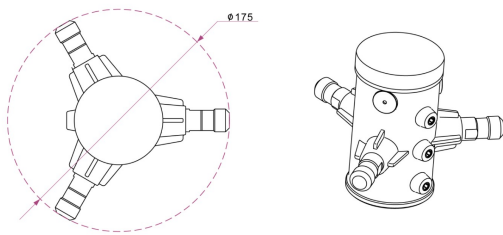

CREO STOLPFÄSTE SV 60MM 3 ARM

E7770529

Stolpfäste för upp till tre Creo stolparmaturer. Fästet kan monteras som ett stolptoppsfäste på 60 mm stolpe, alternativt trär man ner fästet till önskad höjd på en cylindrisk 60 mm stolpe genom att skruva av locket på fästet.

Färg	Svart	Tillbehör	Ja
Material	Aluminium		

Måttritning

Hålbild för stolpfäste: 61mm

Tillbehör/reservdelar

Artnr	Benämning	Färg	Material	Typ av tillbehör	Tillbehör
E7770536	STOLPFÄSTE GÄNGSKYDD CREO SV	Svart	Aluminium		
E7904305	PLUGG GRÅ 14MM F STOLPFÄSTE	Grå	Gummi	Blindlock	Ja