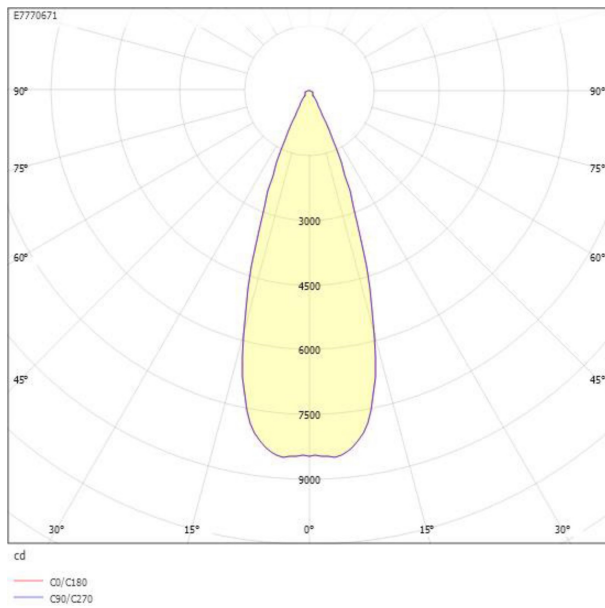

Ljusfördelningskurva