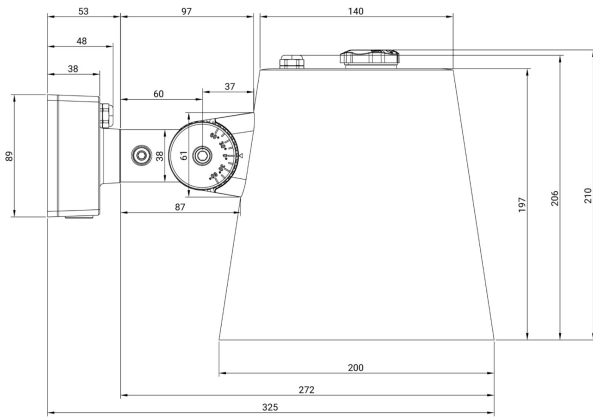

Dimensioner

Diameter	200 mm
Höjd/Djup	206 mm
Vindyta	0.0334 m ²

Active Night	Ja
Dimning bakkant (phase cut-off)	Nej
Dimning D4i	Ja
Dimning framkant (phase cut-on)	Nej
Dimning programmerbar	Ja
Dimningsbar	Ja
Kapslingsklass (IP)	IP65
Skyddsklass (IEC 61140)	I
Slagtålighet (IK)	IK09
Typ av anslutning för sensor/kommunikationsmodul	Single Zhaga sockel
Utbytbar drivdon	Ja
Zhaga-D4i certifierad	Ja
Antal poler	5
Färg hus/kapsling/stomme	Aluminium
Ledararea	1 mm ²
Material hus/kapsling/stomme	Aluminium
Material Kupa/Kåpa	Glas (transparent)
Med anslutningskabel	Ja
Med ljuskälla	Ja
Med rörelsesensor	Nej
RAL-nummer	9006
Typ av kabeldragning	Avslutning
Vikt	3.4 kg
Ytskydd	Pulverlackerad

Måttritning

0.5	0.32	E(0°)	24268
		E(CO) 18.0°	10555
1.0	0.65	E(0°)	6067
		E(CO) 18.0°	2639
1.5	0.97	E(0°)	2696
		E(CO) 18.0°	1173
2.0	1.30	E(0°)	1517
		E(CO) 18.0°	660
2.5	1.62	E(0°)	971
		E(CO) 18.0°	422
3.0	1.95	E(0°)	674
		E(CO) 18.0°	293