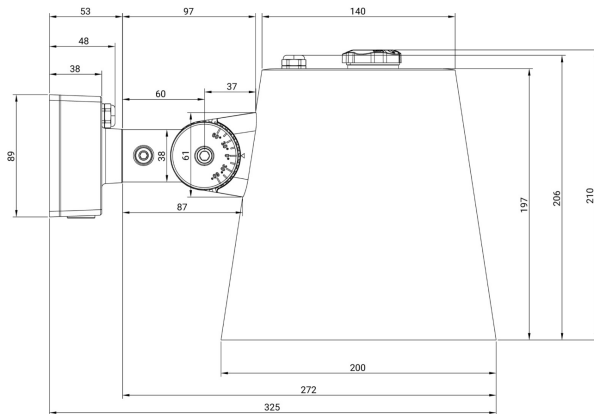

**Dimensioner**

|           |                       |
|-----------|-----------------------|
| Diameter  | 200 mm                |
| Höjd/Djup | 206 mm                |
| Vindyta   | 0.0334 m <sup>2</sup> |

## Måttritning