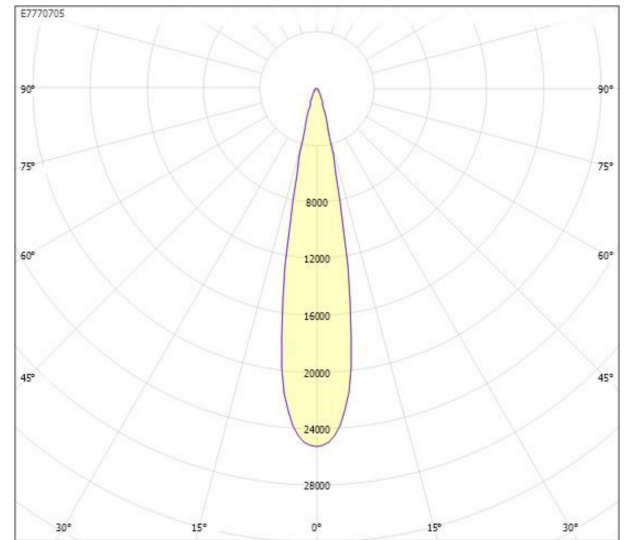

Ljusfördelningskurva

cd
— C0/C180
— C90/C270

UGR-tabell

Beräkning av bländning enligt UGR													
Tak	80	70	70	50	50	80	70	70	50	50			
Vägg	60	50	30	50	30	60	50	30	50	30			
Golv	30	20	20	20	20	30	20	20	20	20			
Rumstorlek:	Bildriktning tvärs till tvärsaxel					Bildriktning längs till tvärsaxel							
X													
Y													
2H	2H	10.7	12.5	13.3	12.8	13.5	10.7	12.5	13.3	12.8	13.5		
3H	3H	11.0	12.8	13.5	13.1	13.7	11.0	12.8	13.5	13.1	13.7		
4H	4H	10.9	12.8	13.4	13.1	13.6	10.9	12.8	13.4	13.1	13.6		
6H	6H	10.8	12.7	13.3	13.0	13.6	10.8	12.7	13.3	13.0	13.6		
8H	8H	10.8	12.7	13.2	13.0	13.5	10.8	12.7	13.2	13.0	13.5		
12H	12H	10.8	12.6	13.2	13.0	13.5	10.8	12.6	13.2	13.0	13.5		
4H	2H	10.9	12.7	13.4	13.1	13.6	10.9	12.7	13.4	13.1	13.6		
	3H	11.2	13.0	13.6	13.4	13.9	11.2	13.0	13.6	13.4	13.9		
	4H	11.1	13.0	13.5	13.4	13.8	11.1	13.0	13.5	13.4	13.8		
	6H	11.1	13.0	13.4	13.4	13.7	11.1	13.0	13.4	13.4	13.7		
	8H	11.0	12.9	13.3	13.4	13.7	11.0	12.9	13.3	13.4	13.7		
	12H	11.0	12.9	13.2	13.3	13.6	11.0	12.9	13.2	13.3	13.6		
8H	4H	11.0	13.0	13.3	13.4	13.7	11.0	13.0	13.3	13.4	13.7		
	6H	10.9	12.9	13.2	13.4	13.6	10.9	12.9	13.2	13.4	13.6		
	8H	10.9	12.9	13.1	13.3	13.5	10.9	12.9	13.1	13.3	13.5		
	12H	10.8	12.8	13.0	13.3	13.5	10.8	12.8	13.0	13.3	13.5		
12H	4H	11.0	12.9	13.2	13.4	13.6	11.0	12.9	13.2	13.4	13.6		
	6H	10.9	12.9	13.1	13.3	13.5	10.9	12.9	13.1	13.3	13.5		
	8H	10.8	12.8	13.0	13.3	13.5	10.8	12.8	13.0	13.3	13.5		
Variation av åskådarposition för tvärsaxel S													
S = 1,0H		+0,9 / -1,1					+0,9 / -1,1						
S = 1,5H		+2,0 / -2,3					+2,0 / -2,3						
S = 2,0H		+3,4 / -4,6					+3,4 / -4,6						
Standardtabell		BK01					BK01						
Korrigeringsfaktor		-5,1					-5,1						
Korrigerade bländindikerare relaterade till totalt ljusflöde