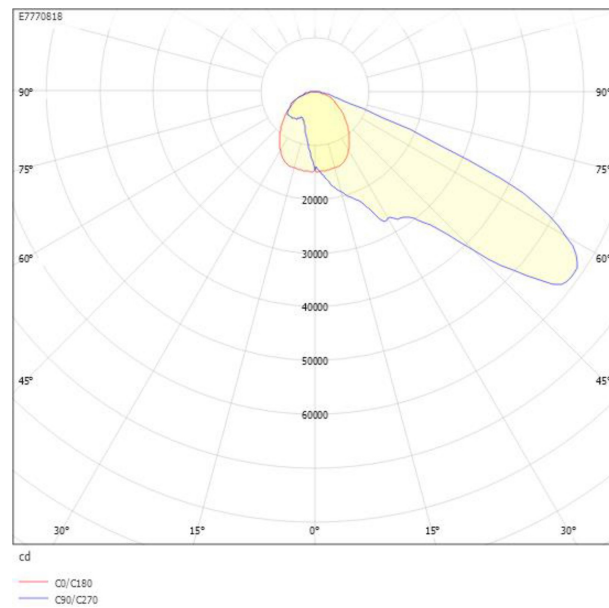

Ljusfördelningskurva