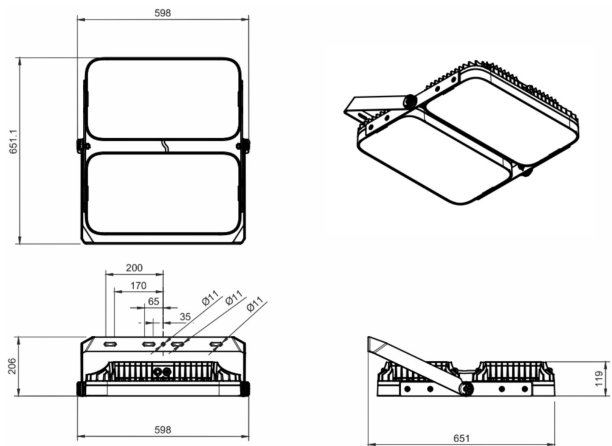

Måttritning