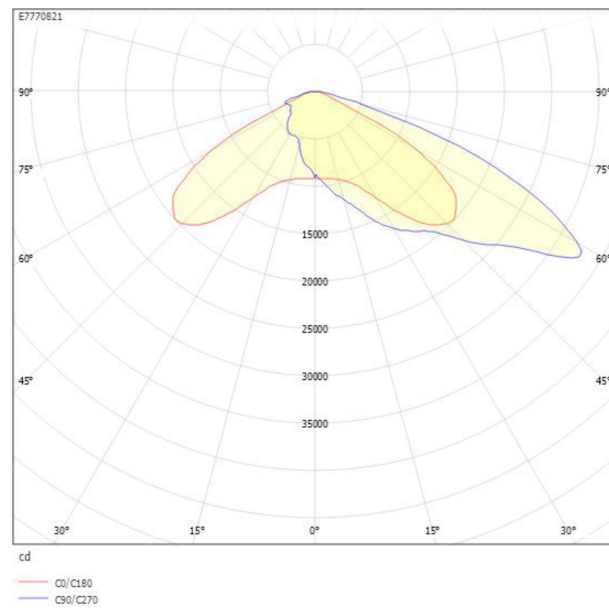

Ljusfördelningskurva