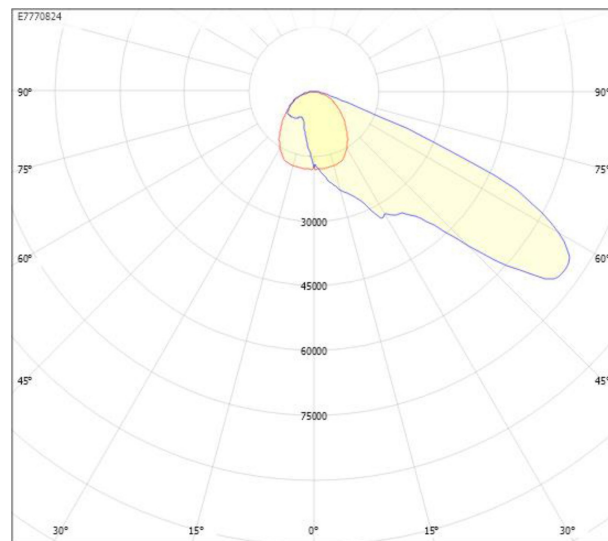

Ljusfördelningskurva