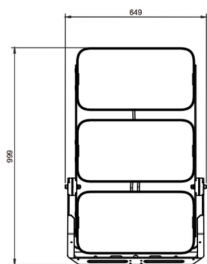

Måttitning