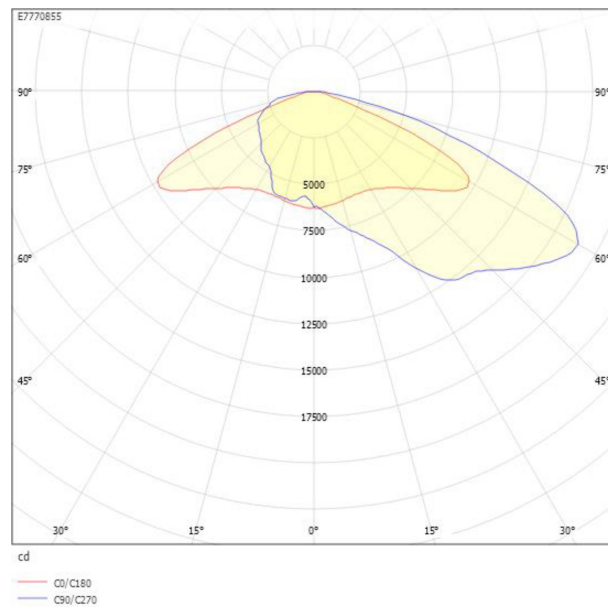

Ljusfördelningskurva