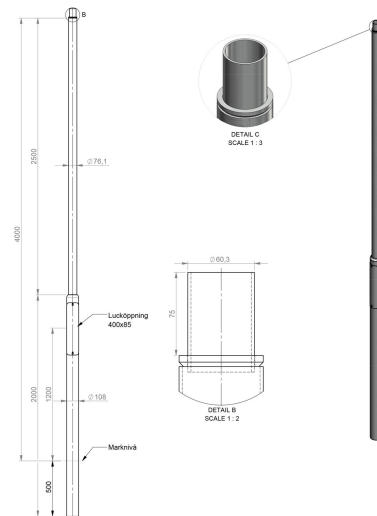

# STOLPE CARDI 4M SVART RAL9005

E7780188

Cylindrisk avtrappad stolpe med en basdiameter 108mm och den övre delen 76 mm som avslutas med en 60 mm stoltopp för montage av armatur.

När armatur monteras på 76 mm stolpe (övre del) skapas ett mer homogent helhetsuttryck, jämfört med montage på en standardstolpe med 60 mm övre del där det uppstår en skarp avtrappning.

Färg	Svart	Modell/Utförande	Cylindrisk
Koniskt avsmalnande	Nej	Trappstegsformad	Ja
Ljuspunktshöjd	4 m	Material	Stål
Längd totalt	4.5 m	Ytskydd	Pulverlackerad
Med grund-/basplatta	Nej		

## Tillbehör/reservdelar

Artnr	Benämning	Antal ledare/kärnor	Nominell area	Typ av tillbehör/reservdel	Tillbehör	Material
E5279034	ÖVERSPÄNNINGSSKYDD TYP 2 IP65					
E7778234	FUNDAMENT 108A/900 KOMPLETT			Fundament/Fäste	Ja	Betong
E7778676	FUNDAMENT 108/900			Fundament/Fäste	Ja	Betong
E7779668	STS-1-4-4 MK STOLPINSATS	5	25 mm <sup>2</sup>			