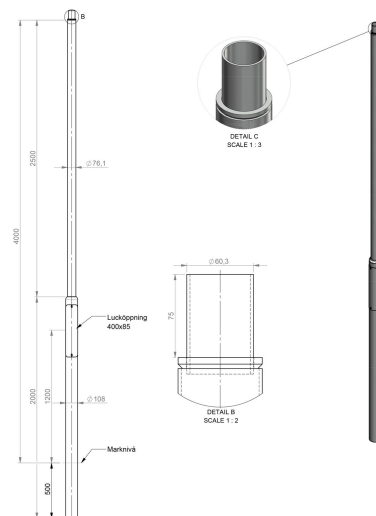

STOLPE CARDI 4M SVART RAL9005

E7780188

Cylindrisk avtrappad stolpe med en basdiameter 108mm och den övre delen 76 mm som avslutas med en 60 mm stoltopp för montage av armatur.

När armatur monteras på 76 mm stolpe (övre del) skapas ett mer homogent helhetsuttryck, jämfört med montage på en standardstolpe med 60 mm övre del där det uppstår en skarp avtrappning.

Avtrappad	Ja	Total längd	4.5 m
Färg	Svart	Modell	Cylindrisk
Ljuspunktshöjd	4 m	Ytskydd/Behandling	Med pulverlack
Material	Stål		

Tillbehör/reservdelar

Artnr	Benämning	Antal ledare	Nominell area	Typ av tillbehör	Tillbehör	Material
E7778234	FUNDAMENT 108A/900 KOMPLETT			Fundament	Ja	Betong
E7778676	FUNDAMENT 108/900			Fundament	Ja	Betong
E7779668	STS-1-4-4 MK STOLPINSATS	5	25 mm ²			