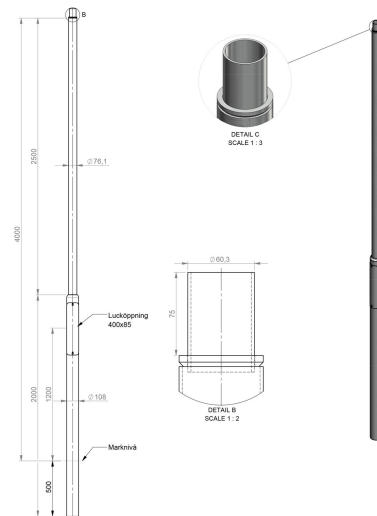

STOLPE CARDI 4M SVART RAL9005

E7780188

Cylindrisk avtrappad stolpe med en basdiameter 108mm och den övre delen 76 mm som avslutas med en 60 mm stoltopp för montage av armatur.

När armatur monteras på 76 mm stolpe (övre del) skapas ett mer homogent helhetsuttryck, jämfört med montage på en standardstolpe med 60 mm övre del där det uppstår en skarp avtrappning.

Färg	Svart	Modell/Utförande	Cylindrisk
Koniskt avsmalnande	Nej	Trappstegsformad	Ja
Ljuspunktshöjd	4 m	Material	Stål
Längd totalt	4.5 m	Ytskydd	Pulverlackerad
Med grund-/basplatta	Nej		

Tillbehör/reservdelar

Artnr	Benämning	Antal ledare/kärnor	Nominell area	Typ av tillbehör/reservdel	Tillbehör	Material
E5279034	ÖVERSPÄNNINGSSKYDD TYP 2 IP65					
E7778234	FUNDAMENT 108A/900 KOMPLETT			Fundament/Fäste	Ja	Betong
E7778676	FUNDAMENT 108/900			Fundament/Fäste	Ja	Betong
E7779668	STS-1-4-4 MK STOLPINSATS	5	25 mm ²			