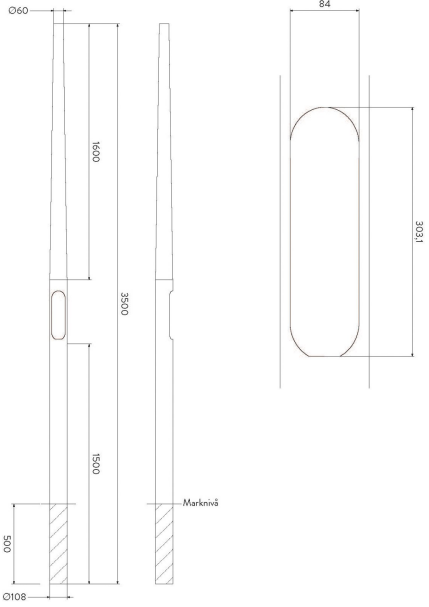

STOLPE KOMPOSIT 3M 60/108 9006

E7780447

Konisk parkstolpe av glasfiberkomposit, ett underhållsfritt material som inte rostar och är ej strömförande och ger stolpen en låg vikt. Infärgad alu RAL9006. Toppdiameter Ø60 mm, basdiameter 108 mm.

Diameter bas	108 mm	Mastarm	Ingen
Diameter topp	60 mm	Med grund-/basplatta	Nej
Färg	Aluminium	Modell/Utförande	Cylindrisk
Koniskt avsmalnande	Ja	Material	Plast
Ljuspunktshöjd	3 m	Ytskydd	Plastbelagd
Längd totalt	3.5 m		

Måttitning

Tillbehör/reservdelar

Artnr	Benämning	Typ av säkringsinsats	Typ av säkringshållare	Typ av felindikator	Bredd	Höjd
E5279034	ÖVERSPÄNNINGSSKYDD TYP 2 IP65					
E7771105	FUNDAMENT 108/700 JUSTERBAR					700 mm
E7771958	STOLP SATS 3ST RÖRSÄKRING 6A	Övrigt	Övrigt	Övrigt	72 mm	67 mm
E7771961	STOLP SATS 6ST RÖRSÄKRING 6A	Övrigt	Övrigt	Ingen	72 mm	67 mm
E7778232	FUNDAMENT 108/700 KOMPLETT				255 mm	700 mm