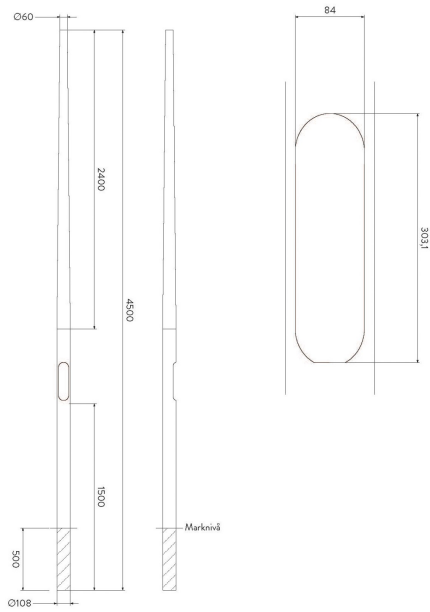

STOLPE KOMPOSIT 4M

60/108 9006

E7780448

Konisk parkstolpe av glasfiberkomposit, ett underhållsfritt material som inte rostar och är ej strömförande och ger stolpen en låg vikt. Infärgad alu RAL9006. Toppdiameter Ø60 mm, basdiameter 108 mm.

| | | | |
|---------------------|-----------|----------------------|-------------|
| Diameter bas | 108 mm | Mastarm | Ingen |
| Diameter topp | 60 mm | Med grund-/basplatta | Nej |
| Färg | Aluminium | Modell/Utförande | Cylindrisk |
| Koniskt avsmalnande | Ja | Material | Plast |
| Ljuspunktshöjd | 4 m | Ytskydd | Plastbelagd |
| Längd totalt | 4.5 m | | |

Måttritning

Tillbehör/reservdelar

| Artnr | Benämning | Typ av säkringsinsats | Typ av säkringshållare | Typ av felindikator | Bredd | Höjd |
|----------|----------------------------------|-----------------------|------------------------|---------------------|--------|--------|
| E5279034 | ÖVERSPÄNNINGSSKYDD TYP 2 IP65 | | | | | |
| E7771105 | FUNDAMENT 108/700 JUSTERBAR | | | | | 700 mm |
| E7771958 | STOLP SATS 3ST RÖRSÄKRING 6A | Övrigt | Övrigt | Övrigt | 72 mm | 67 mm |
| E7771961 | STOLP SATS 6ST RÖRSÄKRING 6A | Övrigt | Övrigt | Ingen | 72 mm | 67 mm |
| E7778232 | FUNDAMENT 108/700 KOMPLETT | | | | 255 mm | 700 mm |