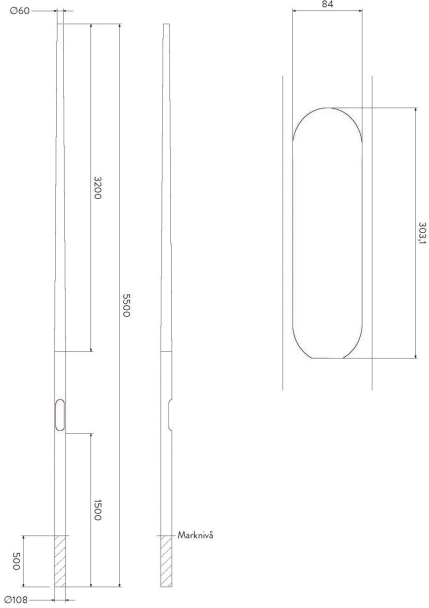

STOLPE KOMPOSIT 5M

60/108 9006

E7780449

Konisk parkstolpe av glasfiberkomposit, ett underhållsfritt material som inte rostar och är ej strömförande och ger stolpen en låg vikt. Infärgad alu RAL9006. Toppdiameter Ø60 mm, basdiameter 108 mm.

Diameter bas	108 mm	Mastarm	Ingen
Diameter topp	60 mm	Med grund-/basplatta	Nej
Färg	Aluminium	Modell/Utförande	Cylindrisk
Koniskt avsmalnande	Ja	Material	Plast
Ljuspunktshöjd	5 m	Ytskydd	Plastbelagd
Längd totalt	5.5 m		

Måttitning

Tillbehör/reservdelar

Artnr	Benämning	Typ av säkringsinsats	Typ av säkringshållare	Typ av felindikator	Bredd	Höjd
E5279034	ÖVERSPÄNNINGSSKYDD TYP 2 IP65					
E7771107	FUNDAMENT 108/900 JUSTERBAR					900 mm
E7771958	STOLP SATS 3ST RÖRSÄKRING 6A	Övrigt	Övrigt	Övrigt	72 mm	67 mm
E7771961	STOLP SATS 6ST RÖRSÄKRING 6A	Övrigt	Övrigt	Ingen	72 mm	67 mm
E7778235	FUNDAMENT 108/900 KOMPLETT				330 mm	900 mm