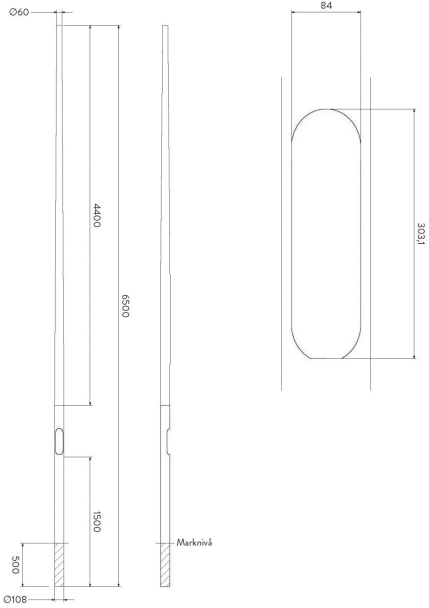

STOLPE KOMPOSIT 6M 60/108 9006

E7780479

Parkstolpe konisk 6m 60/108 RAL9006

Diameter bas	108 mm
Diameter topp	60 mm
Färg	Aluminium
Koniskt avsmalnande	Ja
Ljuspunktshöjd	6 m
Längd totalt	6.5 m

Mastarm	Ingen
Med grund-/basplatta	Nej
Modell/Utförande	Cylindrisk
Material	Plast
Ytskydd	Plastbelagd

Måttitning

Tillbehör/reservdelar

Artnr	Benämning	Typ av säkringsinsats	Typ av säkringshållare	Typ av felindikator	Bredd	Höjd
E5279034	ÖVERSPÄNNINGSSKYDD TYP 2 IP65					
E7771107	FUNDAMENT 108/900 JUSTERBAR					900 mm
E7771958	STOLP SATS 3ST RÖRSÄKRING 6A	Övrigt	Övrigt	Övrigt	72 mm	67 mm
E7771961	STOLP SATS 6ST RÖRSÄKRING 6A	Övrigt	Övrigt	Ingen	72 mm	67 mm
E7778235	FUNDAMENT 108/900 KOMPLETT				330 mm	900 mm