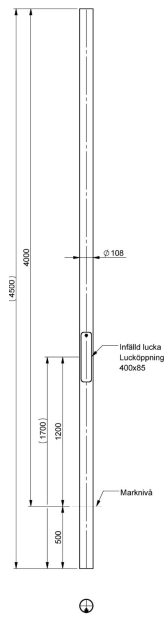

# PARKSTOLPE 4M 108/108 RAL9006

E7780481

Cylindrisk stolpe tillverkad av av varmförzinkat stål, pulverlackerad alu RAL9006. Infälld lucka. Toppdiameter: 108 mm.  
Basdiameter: 108 mm. Vikt: 44 kg.

Diameter bas	108 mm
Diameter topp	108 mm
Färg	Aluminium
Koniskt avsmalnande	Nej
Ljuspunktshöjd	4 m
Längd totalt	4.5 m
Mastarm	Ingen

Med grund-/basplatta	Nej
Modell/Utförande	Cylindrisk
Trappstegsformad	Nej
Material	Stål
Ytskydd	Pulverlackerad

# Måttritning