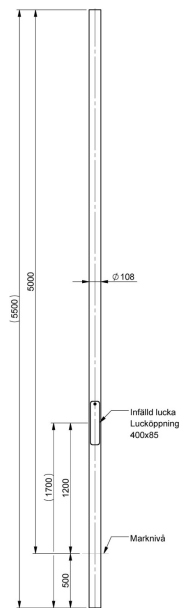

PARKSTOLPE 5M 108/108 RAL9006

E7780483

Cylindrisk stolpe tillverkad av av varmförzinkat stål, pulverlackerad alu RAL9006. Infälld lucka. Toppdiameter: 108 mm.
Basdiameter: 108 mm. Vikt: 54 kg.

Diameter bas	108 mm
Diameter topp	108 mm
Färg	Aluminium
Koniskt avsmalnande	Nej
Ljuspunktshöjd	5 m
Längd totalt	5.5 m
Mastarm	Ingen

Med grund-/basplatta	Nej
Modell/Utförande	Cylindrisk
Trappstegsformad	Nej
Material	Stål
Ytskydd	Pulverlackerad

Måttritning

Tillbehör/reservdelar

Artnr	Benämning	Systemkonfiguration	Systemkonfiguration	Systemkonfiguration	Systemkonfiguration	Antal ledare (utan jordning)
		TN	TN-C-S	TN-S	TT	
E5279034	ÖVERSPÄNNINGSSKYDD TYP 2 IP65	Ja	Ja	Ja	Ja	2