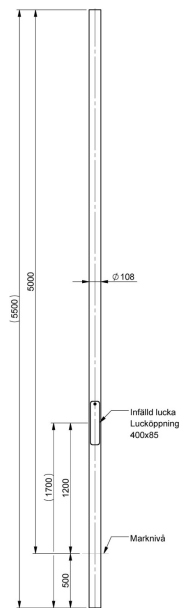

Måttitning