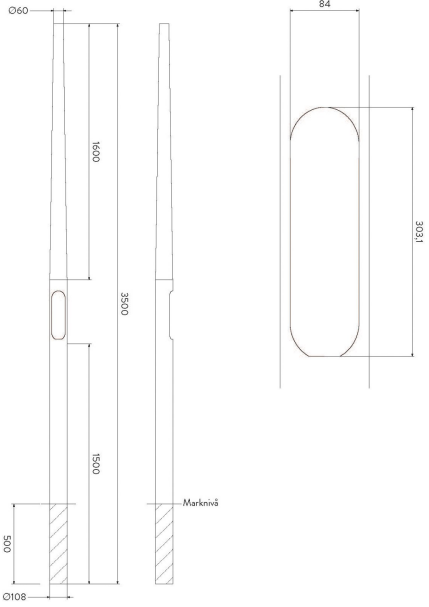

Måttitning