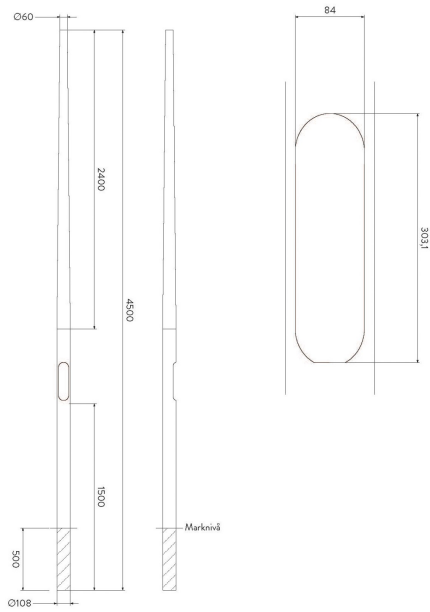

STOLPE KOMPOSIT 4M

60/108 9005

E7780581

Konisk parkstolpe av glasfiberkomposit, ett underhållsfritt material som inte rostar och är ej strömförande och ger stolpen en låg vikt. Infärgad svart RAL9005. Toppdiameter Ø60 mm, basdiameter 108 mm.

Diameter bas	108 mm	Mastarm	Ingen
Diameter topp	60 mm	Med grund-/basplatta	Nej
Färg	Svart	Modell/Utförande	Cylindrisk
Koniskt avsmalnande	Ja	Material	Plast
Ljuspunktshöjd	4 m	Ytskydd	Plastbelagd
Längd totalt	4.5 m		

Måttitning

Tillbehör/reservdelar

Artnr	Benämning	Typ av säkringsinsats	Typ av säkringshållare	Typ av felindikator	Bredd	Höjd
E5279034	ÖVERSPÄNNINGSSKYDD TYP 2 IP65					
E7771105	FUNDAMENT 108/700 JUSTERBAR					700 mm
E7771958	STOLP SATS 3ST RÖRSÄKRING 6A	Övrigt	Övrigt	Övrigt	72 mm	67 mm
E7771961	STOLP SATS 6ST RÖRSÄKRING 6A	Övrigt	Övrigt	Ingen	72 mm	67 mm
E7778232	FUNDAMENT 108/700 KOMPLETT				255 mm	700 mm