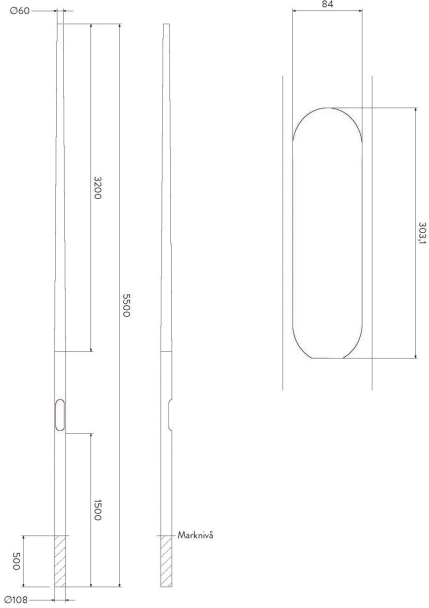

Måttitning