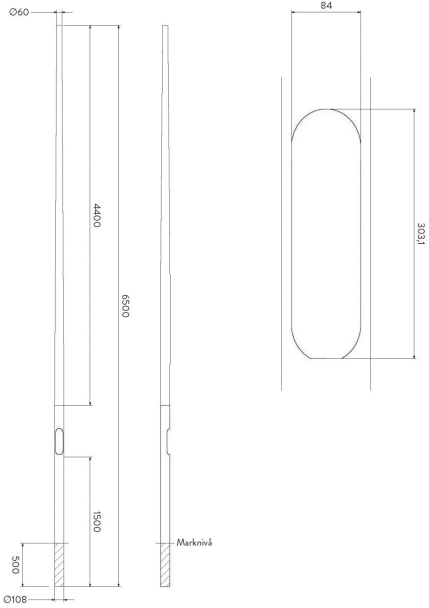

STOLPE KOMPOSIT 6M

60/108 9005

E7780583

Konisk parkstolpe av glasfiberkomposit, ett underhållsfritt material som inte rostar och är ej strömförande och ger stolpen en låg vikt. Infärgad svart RAL9005. Toppdiameter Ø60 mm, basdiameter 108 mm.

Diameter bas	108 mm	Mastarm	Ingen
Diameter topp	60 mm	Med grund-/basplatta	Nej
Färg	Svart	Modell/Utförande	Cylindrisk
Koniskt avsmalnande	Ja	Material	Plast
Ljuspunktshöjd	6 m	Ytskydd	Plastbelagd
Längd totalt	6.5 m		

Måttitning

Tillbehör/reservdelar

Artnr	Benämning	Typ av säkringsinsats	Typ av säkringshållare	Typ av felindikator	Bredd	Höjd
E5279034	ÖVERSPÄNNINGSSKYDD TYP 2 IP65					
E7771107	FUNDAMENT 108/900 JUSTERBAR					900 mm
E7771958	STOLP SATS 3ST RÖRSÄKRING 6A	Övrigt	Övrigt	Övrigt	72 mm	67 mm
E7771961	STOLP SATS 6ST RÖRSÄKRING 6A	Övrigt	Övrigt	Ingen	72 mm	67 mm
E7778235	FUNDAMENT 108/900 KOMPLETT				330 mm	900 mm