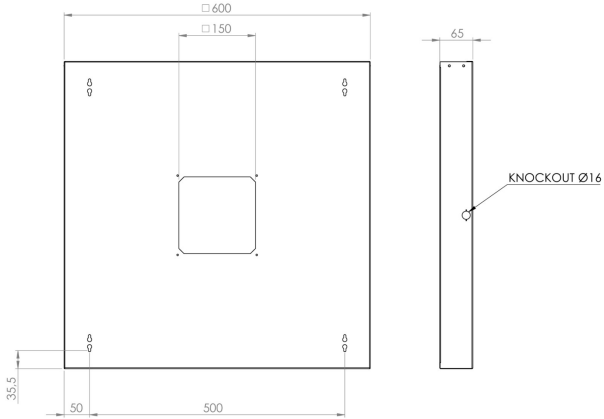

PLATO RAM 600X600 UTV MONTAGE

E7910509

Ram för utvändigt montage av Plato eller annan LED-platta max 595x595 mm. Ramen har en öppningsbar i sidan för att skjuta in armaturen och kan kombineras med Plato dekorplåt cirkel E70 158 94. Knockout på två sidor i mitten av ramen för utanpåliggande kabel och öppning på ovansidan. Ramen kan även pendlas, pendelkit E70 157 16 beställs separat. Täcklock för att täcka hålet i ramen finns som tillbehör E79 105 10.

Färg	Vit	Bredd	600 mm
Höjd	65 mm	Längd	600 mm
Tillbehör	Ja	Material	Stål
Typ av tillbehör/reservdel	Installationsram		

Måttitning

Tillbehör/reservdelar

Artnr	Benämning	Typ av tillbehör/reservdel	Tillbehör	Färg	Material	Längd
E7015716	PLATO UPPHÄNGNINGSKIT 2M				Stål	2000 mm
E7015894	PLATO DEKORPLÅT CIRKEL	Dekorelement	Ja	Vit	Stål	595 mm
E7910510	PLATO TÄCKLOCK F RAM UTV MONT	Kåpa/Lock	Ja	Vit	Stål	