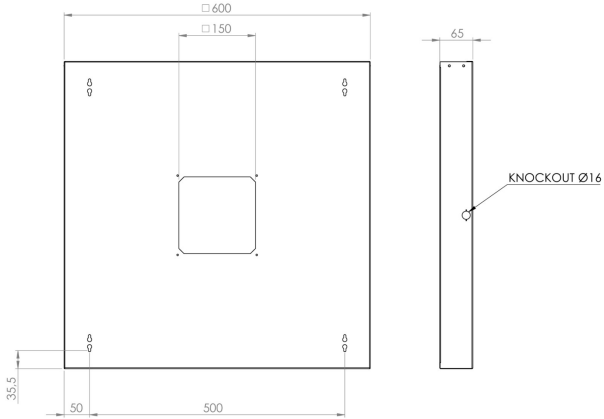

PLATO UTV RAM 600X600

E7910509

Ram för utvändigt montage av Plato eller annan LED-platta max 595x595 mm. Ramen har en öppningsbar i sidan för att skjuta in armaturen och kan kombineras med Plato dekorplåt cirkel E70 158 94. Knockout på två sidor i mitten av ramen för utanpåliggande kabel och öppning på ovansidan. Ramen kan även pendlas, pendelkit E70 157 16 beställs separat. Täcklock för att täcka hålet i ramen finns som tillbehör E79 105 10.

Färg	Vit	Bredd	600 mm
Höjd	65 mm	Längd	600 mm
Tillbehör	Ja	Material	Stål
Typ av tillbehör/reservdel	Installationsram		

Måttitning

Tillbehör/reservdelar

Artnr	Benämning	Typ av tillbehör/reservdel	Tillbehör	Färg	Material	Längd
E7015716	PLATO UPPHÄNGNINGSKIT 2M				Stål	2000 mm
E7015894	PLATO DEKORPLÅT CIRKEL	Dekorelement	Ja	Vit	Stål	595 mm
E7910510	PLATO TÄCKLOCK F RAM	Kåpa/Lock	Ja	Vit	Stål	