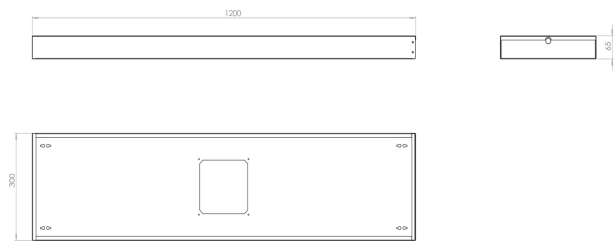

PLATO UTV RAM 300X1200

E7910514

Ram för utvändigt montage av Plato 300x1200. Ramen har en öppningsbar i sidan för att skjuta in armaturen. Knockout på två sidor i mitten av ramen för utanpåliggande kabel och öppning på ovansidan. Ramen kan även pendlas, pendelkit E70 157 16 beställs separat. Täcklock för att täcka hålet i ramen finns som tillbehör E79 105 10.

Färg	Vit	Bredd	300 mm
Höjd	65 mm	Längd	1200 mm
Tillbehör	Ja	Material	Stål
Typ av tillbehör/reservdel	Installationsram		

Måttitning

Tillbehör/reservdelar

Artnr	Benämning	Typ av tillbehör/reservdel	Tillbehör	Färg	Material	Längd
E7015716	PLATO UPPHÄNGNINGSKIT 2M				Stål	2000 mm
E7910510	PLATO TÄCKLOCK F RAM	Kåpa/Lock	Ja	Vit	Stål	