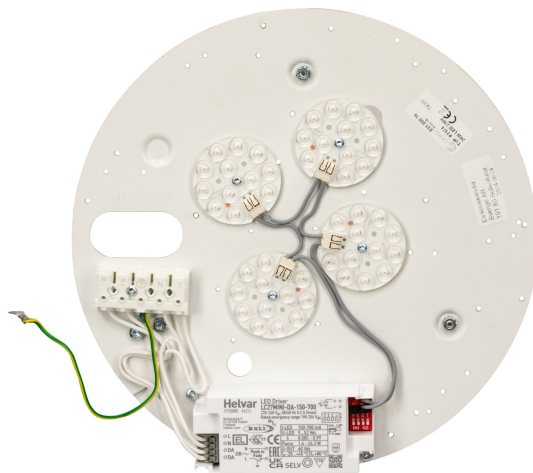

UTBYTESKIT M PLAFOND 3K DIM

E8180036

Utbyteskit för plafond. Levereras komplett med LED-enhet och drivdon. Fästs med magneter för en enkel installation. Utbyteskitet monteras där den tidigare ljuskällan var placerad, anslut utbyteskitet till den befintliga anslutningen i armaturen. Dimbar med extern dimmer med bakkantsreglering. Utbyteskitet är testat och CE-godkänt med armaturserierna Helios och Nemo.

Elektriska data

Distorsion (THD)	25 %
Drivdon	LED-drivdon (konstantström)
Drivdon ingår	Ja
Effektfaktor	0.97
Justering ljusflöde	Steglöst reglerbar
Konstant ljusflöde (CLO)	Nej
Ljusutbyte	96...0 lm/W
Max. antal armaturer per automatsäkring B10 (MCB)	35
Max. antal armaturer per automatsäkring B16 (MCB)	56
Max. antal armaturer per automatsäkring C10 (MCB)	74
Max. antal armaturer per automatsäkring C16 (MCB)	118
Max. systemeffekt	20 W
Märkspänning	220...240 V
Spänningstyp	AC
Stroboskopeffektvärde SVM	0.01

Dimensioner

Diameter (yttermått)	250 mm
Höjd/Djup	36 mm

Armatyr med begränsad ytemperatur "D" (EN 60598-2-24)	Nej
Bluetoothstyrd	Nej
Dimmer med tryckknapp	Nej
Dimning bakkant (phase cut-off)	Ja
Dimning DALI-2	Nej
Dimning framkant (phase cut-on)	Nej
Dimning potentiometer (integrerad)	Nej
Dimningsbar	Ja
Kapslingsklass (IP) framsida	IP20
Skyddsklass (IEC 61140)	I
Utbytbar drivdon	Ja
Antal poler	3
Färg hus/kapsling/stomme	Vit
Ledararea	2.5 mm ²
Lämplig för takmontering	Ja
Lämplig för utanpåliggande montage	Ja
Lämplig för väggmontering	Ja
Material hus/kapsling/stomme	Aluminium
Material Kupa/Kåpa	Utan kupa/kåpa
Med ljuskälla	Ja
Med ljussensor	Nej
Med rörelsesensor	Nej
RAL-nummer	9016
Typ anslutning	Insticksklämma (snabbklämma)
Typ av kabeldragning	Lämplig för genomgående ledning
Vikt	0.4 kg
Ytskydd hus/kapsling/stomme	Pulverlackerad