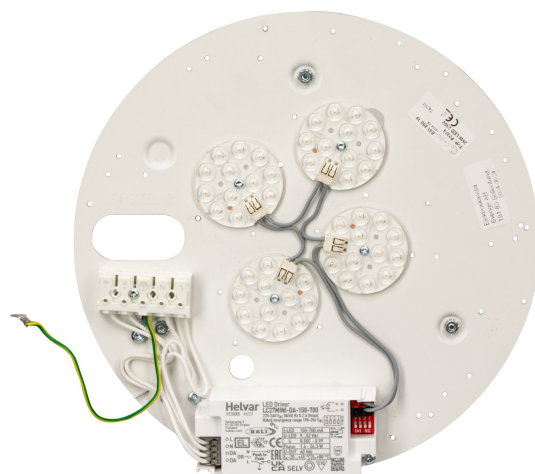

UTBYTESKIT M PLAFOND 3K BT

E8180038

Utbyteskit för plafond. Levereras komplett med LED-enhet och drivdon. Fästs med magneter för en enkel installation. Utbyteskitet monteras där den tidigare ljuskällan var placerad, anslut utbyteskitet till den befintliga anslutningen i armaturen. Med Bluetooth funktion (BT), Hytronik 5.0, kan styra varandra trådlöst i olika scenario och skapa Mesh-nätverk eller användas som en master armatur, sensorn ger 30mA och kan via Dali-buss styra andra armaturer med Dali. Sensorn styr armaturen eller de armaturer som är ihopkopplade och programmeras via bluetooth med en App och klarar att detektera upp till 6 m montagehöjd. Adress till app: <https://apps.apple.com/se/app/koolmesh/id1483721878> alt. <https://play.google.com/store/apps/details?id=com.koolmesh.sig>. Armatur med mikrovågssensor bör ej placeras vid eller i anslutning till där material är i rörelse, eller där sensorn utsätts för vibrationer, mikrovågssensor detekterar även igenom t.ex väggar och dörrar. Utbyteskitet är testat och CE-godkänd med armatur-serierna Helios och Nemo.

Ljustekniska data

Armaturljusflöde	1930 lm
Bibehållet ljusflöde vid genomsnittlig livslängd 50 000 tim (25 °C omgivning)	98 %
Flimmervärde Pst LM	0.01
Färgbeständighet (McAdam ellipse)	SDCM3
Färgtemperatur	3000 K
Färgåtergivningsindex (CRI)	80-89
Justering av färgtemperatur	Nej
Justering av ljusflöde	Steglöst reglerbar
Ljusfördelning	Symmetrisk
Ljuskälla	LED ej utbytbar
Ljusuttag	Direkt
Stroboskopeffektvärde SVM	0.01
Elektriska data	
Antal don MCB B10A	27
Antal don MCB B16A	45
Antal don MCB C10A	46
Antal don MCB C16A	75
Distortion (THD)	9
Driftdon	LED-drivdon konstantström
Drivdon ingår	Ja
Effektfaktor	0.9
Konstant ljusflöde (CLO)	Nej
Ljusutbyte	96 lm/W
Max. systemeffekt	20 W
Märkspänning från/till	220...240 V
Spänningstyp	AC
Utbytbar drivdon	Ja
Dimensioner	
Höjd/djup	36 mm